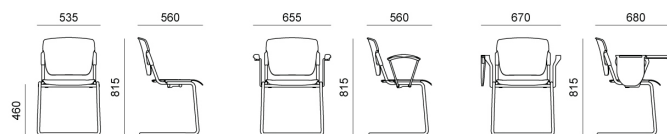

MISURE

FLOU PLASTIC | SOFT | WOOD . Design Diemmebi R&D

DIEMMEBI®

SLITTA | CANTILEVER CHAIR