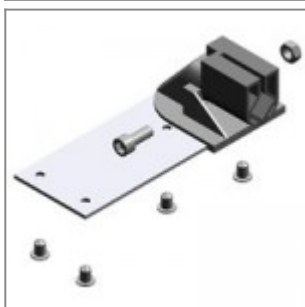

ACCESSORI

Bracciolo Flou ver.to alluminio con poggia-braccia in ABS e attacco tavoletta sinistro guardando la sedia

Bracciolo Flou cromato con poggia-braccia in ABS e attacco tavoletta sinistro guardando la sedia

Bracciolo Flou verniciato alluminio c/poggia-braccia in ABS

Bracciolo Flou nero con poggia-braccia in ABS e attacco tavoletta sinistro guardando la sedia

Bracciolo Flou cromato con poggia-braccia in ABS

Bracciolo Flou verniciato nero con poggia-braccia in ABS

Snodo antipánico, destro da seduti, per tavoletta scrittoio modd. ZATV10P90, ZATV10L06

Snodo antipánico, sinistro da seduto, per tavoletta scrittoio modd. ZATV10P90, ZATV10L06

Snodo con piastra di fiss. in metallo per tavolette scrittoio, dx e sx, per modd. ZTF2635, ZTP2635, ZTF2635DX

Tav. scrittoio sinistra guardando, in faggio ver.to naturale, utilizzabile con snodo ZST15M