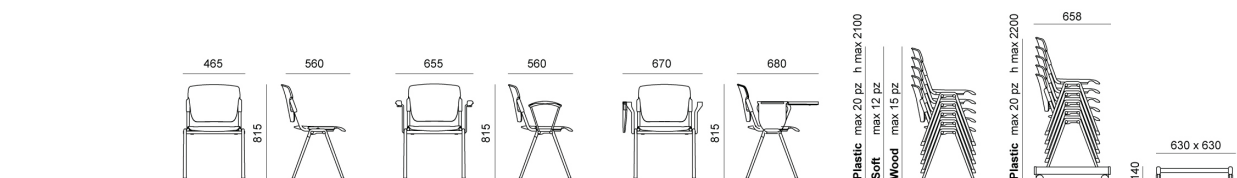

MISURE

FLOU PLASTIC | SOFT | WOOD . Design Diemmebi R&D

DIEMMEBI®

SEDIA CON E SENZA BRACCIOLI E SCRITTOIO | CHAIR WITH OR WITHOUT ARMS AND WRITING TABLET