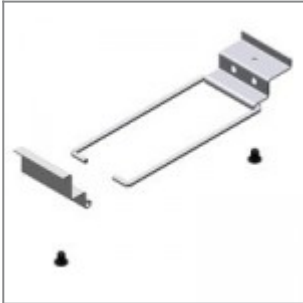

### ACCESSORI

Barra distanziatrice verniciata nera L750, senza ferramenta (a richiesta per lotto minimo di 100 pz)

Bracciolo Flou ver.to alluminio con poggia-braccia in ABS e attacco tavoletta sinistro guardando la sedia

Bracciolo Flou cromato con poggia-braccia in ABS e attacco tavoletta sinistro guardando la sedia

Bracciolo Flou verniciato alluminio c/poggia-braccia in ABS

Bracciolo Flou nero con poggia-braccia in ABS e attacco tavoletta sinistro guardando la sedia

Bracciolo Flou cromato con poggia-braccia in ABS

Bracciolo Flou verniciato nero con poggia-braccia in ABS

Carrello in metallo verniciato nero, completo di ruote

Aggancio lungo in metallo vern. nero per sedia Versa/Flou