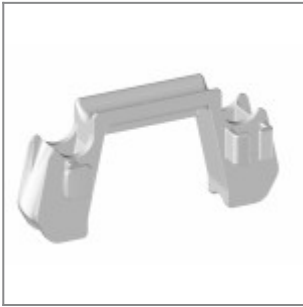

Bracciolo Flou cromato con poggia-braccia in ABS

Bracciolo Flou verniciato nero con poggia-braccia in ABS

Carrello in metallo verniciato nero, completo di ruote

Aggancio lungo in metallo vern. nero per sedia Versa/Flou

Snodo con piastra di fiss. in metallo per tavolette scrittoio, dx e sx, per modd. ZTF2635, ZTP2635, ZTF2635DX

Tav. scrittoio sinistra guardando, in faggio ver.to naturale, utilizzabile con snodo ZST15M

Tav. scrittoio destra guardando, in faggio ver.to naturale, utilizzabile con snodo ZST15M

Tavoletta scrittoio sinistra guardando, in PS nero, utilizzabile con snodo ZST15M

Aggancio / Distanziale in plastica nera per sedie a quattro gambe (necessari 2 pz per sedia)

Aggancio in ferro lungo per per sedie a quattro gambe con braccioli (utilizzabile solo con articolo ZAAG10P90)

Pattino di scorrimento per pavimentazioni morbide ed irregolari (per modelli Flou, laMia e Volée)