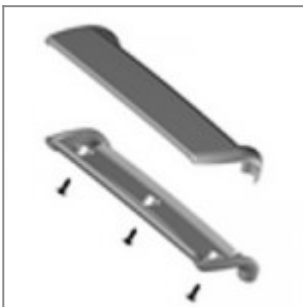

Sedile e schienale Flou in PP color rosso

Inserto bracciolo vern.to alluminio, per panca ribaltabile laMia

Inserto bracciolo vern.to nero, per panca ribaltabile laMia

Inserto bracciolo vern. to alluminio, per panca ribaltabile laMia, con perno per tavoletta scritto dx (dx guardando la seduta)

Inserto bracciolo vern. to nero, per panca ribaltabile laMia, con perno per tavoletta scritto dx (dx guardando la seduta)

Inserto bracciolo vern. to alluminio, per panca ribaltabile laMia, con perno per tavoletta scritto sx (sx guardando la seduta)

Inserto bracciolo vern. to nero, per panca ribaltabile laMia, con perno per tavoletta scritto sx (sx guardando la seduta)

Poggia braccia laMia in plastica grigio Ral 7040

Prodotto MISL2BCPI

Snodo antipanico, destro da seduti, per tavoletta scrittoio modd. ZATV10P90, ZATV10L06