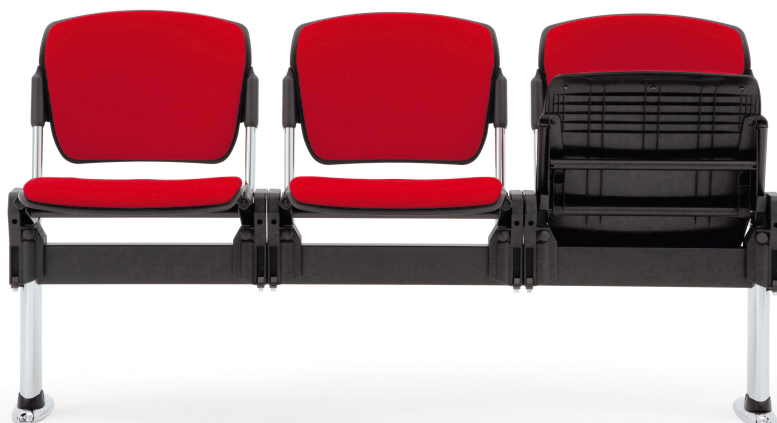

## FLOU SOFT PANCA RIBALTABILE Design Diemmebi R&D

Grazie alla facile applicazione di pannelli sedile e schienale imbottiti, FLOU SOFT incrementa il comfort della propria seduta. L'ampiezza della gamma di telai ed accessori consente realizzazioni versatili all'interno di sale d'attesa, sale conferenza, sale riunioni e auditorium.

### ACCESSORI

Sedile e schienale Flou in PP color blu

Sedile e schienale Flou in PP ignifugo color blu

Sedile e schienale Flou in PP color grigio

Sedile e schienale Flou in PP ignifugo color nero

Sedile e schienale Flou in PP color pistacchio

Sedile e schienale Flou in PP color rosso

Inserto bracciolo vern.to alluminio, per panca ribaltabile laMia

Inserto bracciolo vern.to nero, per panca ribaltabile laMia

Inserto bracciolo vern. to alluminio, per panca ribaltabile laMia, con perno per tavoletta scritto dx (dx guardando la seduta)

Inserto bracciolo vern. to nero, per panca ribaltabile laMia, con perno per tavoletta scritto dx (dx guardando la seduta)

Inserto bracciolo vern. to alluminio, per panca ribaltabile laMia, con perno per tavoletta scritto sx (sx guardando la seduta)