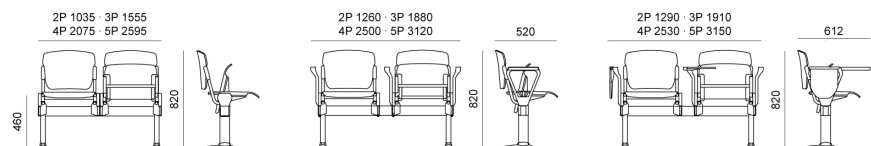

Inserto bracciolo vern. to nero, per panca ribaltabile laMia, con perno per tavoletta scritto sx (sx guardando la seduta)

Poggia braccia laMia in plastica grigio Ral 7040

Prodotto MISL2BCPI

Snodo antipanico, destro da seduti, per tavoletta scrittoio modd. ZATV10P90, ZATV10L06

## MISURE

**FLOU** PLASTIC | SOFT | WOOD . Design Diemmebi R&D

**DIEMMEBI**

PANCA RIBALTABILE | *TIP-UP BENCH*

**FLOU** PLASTIC | SOFT | WOOD . Design Diemmebi R&D

**DIEMMEBI**

PANCA RIBALTABILE | *TIP-UP BENCH*