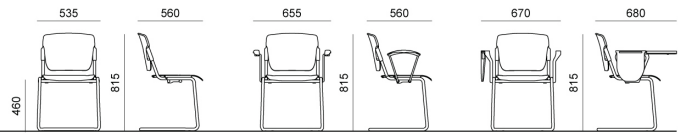

MISURE

FLOU PLASTIC | SOFT | WOOD . Design Diemmebi R&D

DIEMMEBI®

SLITTA | CANTILEVER CHAIR