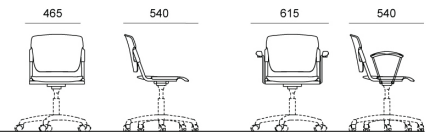

Sedile e schienale Flou in PP ignifugo color blu

Sedile e schienale Flou in PP color grigio

Sedile e schienale Flou in PP ignifugo color nero

Sedile e schienale Flou in PP color pistacchio

Sedile e schienale Flou in PP color rosso

Clip coprivite grigio per viti Hilo/Clipper

MISURE

FLOU PLASTIC | SOFT | WOOD . Design Diemmebi R&D

DIEMMEBI[®]

DATTILO | *TASK CHAIR*