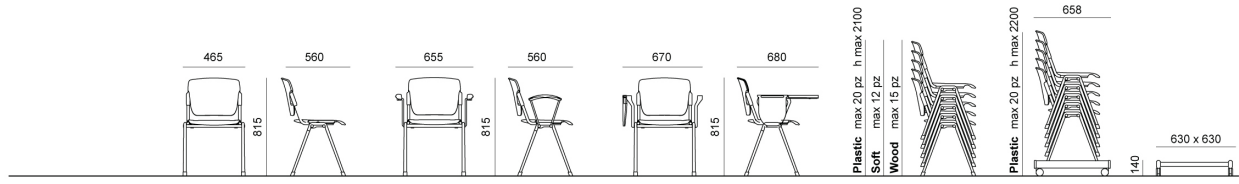

Aggancio in ferro lungo per per sedie a quattro gambe con braccioli (utilizzabile solo con articolo ZAAG10P90)

Pattino di scorrimento per pavimentazioni morbide ed irregolari (per modelli Flou, laMia e Volée)

Pattino di scorrimento con feltro per pavimentazioni delicate (per modelli Flou, laMia e Volée)

MISURE

SEDIA CON E SENZA BRACCIOLI E SCRITTOIO | CHAIR WITH OR WITHOUT ARMS AND WRITING TABLET