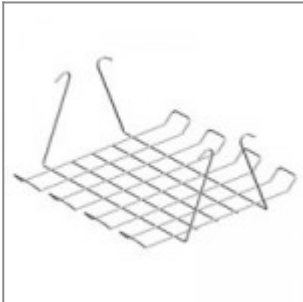

Bracciolo Flou cromato con poggia-braccia in ABS

Bracciolo Flou verniciato nero con poggia-braccia in ABS

Sedile e schienale Flou in PP color blu

Sedile e schienale Flou in PP ignifugo color blu

Sedile e schienale Flou in PP color grigio

Sedile e schienale Flou in PP ignifugo color nero

Sedile e schienale Flou in PP color pistacchio

Sedile e schienale Flou in PP color rosso

Carrello in metallo verniciato nero, completo di ruote

Aggancio lungo in metallo vern. nero per sedia Versa/Flou