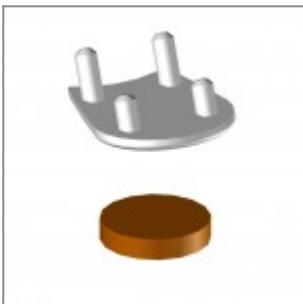

Snodo con piastra di fiss. in metallo per tavolette scrittoio, dx e sx, per modd. ZTF2635, ZTP2635, ZTF2635DX

Tav. scrittoio sinistra guardando, in faggio ver.to naturale, utilizzabile con snodo ZST15M

Tav. scrittoio destra guardando, in faggio ver.to naturale, utilizzabile con snodo ZST15M

Tavoletta scrittoio sinistra guardando, in PS nero, utilizzabile con snodo ZST15M

Aggancio / Distanziale in plastica nera per sedie a quattro gambe (necessari 2 pz per sedia)

Aggancio in ferro lungo per per sedie a quattro gambe con braccioli (utilizzabile solo con articolo ZAAG10P90)

Pattino di scorrimento per pavimentazioni morbide ed irregolari (per modelli Flou, laMia e Volée)