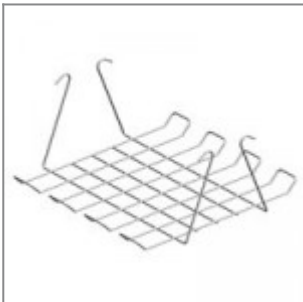

Bracciolo Flou cromato con poggia-braccia in ABS

Bracciolo Flou verniciato nero con poggia-braccia in ABS

Sedile e schienale Flou in PP color blu

Sedile e schienale Flou in PP ignifugo color blu

Sedile e schienale Flou in PP color grigio

Sedile e schienale Flou in PP ignifugo color nero

Sedile e schienale Flou in PP color pistacchio

Sedile e schienale Flou in PP color rosso

Carrello in metallo verniciato nero, completo di ruote

Aggancio lungo in metallo vern. nero per sedia Versa/Flou