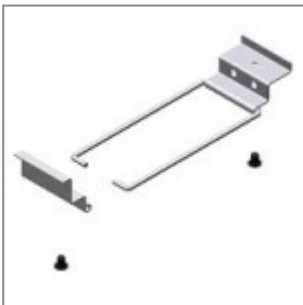

Bracciolo Flou cromato con poggia-braccia in ABS

Bracciolo Flou verniciato nero con poggia-braccia in ABS

Sedile e schienale Flou in PP color blu

Sedile e schienale Flou in PP ignifugo color blu

Sedile e schienale Flou in PP color grigio

Sedile e schienale Flou in PP ignifugo color nero

Sedile e schienale Flou in PP color pistacchio

Sedile e schienale Flou in PP color rosso

Carrello in metallo verniciato nero, completo di ruote

Aggancio lungo in metallo vern. nero per sedia Versa/Flou