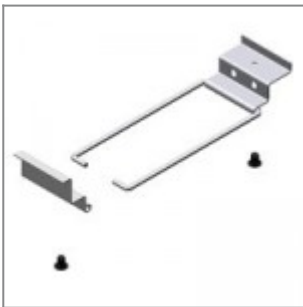

Bracciolo Flou cromato con poggia-braccia in ABS e attacco tavoletta sinistro guardando la sedia

Bracciolo Flou verniciato alluminio c/poggia-braccia in ABS

Bracciolo Flou nero con poggia-braccia in ABS e attacco tavoletta sinistro guardando la sedia

Bracciolo Flou cromato con poggia-braccia in ABS

Bracciolo Flou verniciato nero con poggia-braccia in ABS

Sedile e schienale Flou in PP color blu

Sedile e schienale Flou in PP ignifugo color blu

Sedile e schienale Flou in PP color grigio

Sedile e schienale Flou in PP ignifugo color nero

Sedile e schienale Flou in PP color pistacchio

Sedile e schienale Flou in PP color rosso

Carrello in metallo verniciato nero, completo di ruote

Aggancio lungo in metallo vern. nero per sedia Versa/Flou

Cestino verniciato nero per sedie Versa/Flou

Snodo antipanico, destro da seduti, per tavoletta scrittoio modd. ZATV10P90, ZATV10L06

Snodo antipanico, sinistro da seduto, per tavoletta scrittoio modd. ZATV10P90, ZATV10L06