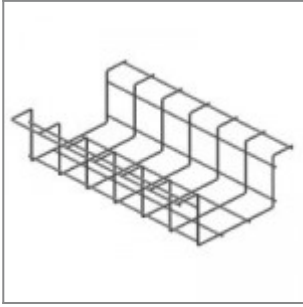

FLOU PLASTIC MENSA Design Diemmebi R&D

FLOU PLASTIC prevede l'utilizzo di sedile e schienale in polipropilene. L'ampiezza della gamma di telai ed accessori, così come la possibilità di avere la seduta autoestinguente in classe 1, consentono allestimenti versatili e colorati all'interno di sale d'attesa, sale conferenza, sale riunioni, auditorium e mense.

ACCESSORI

Sedile e schienale Flou in PP ignifugo color blu

Sedile e schienale Flou in PP ignifugo color nero

Cestino monoposto tavolo mensa ver.to nero

MISURE