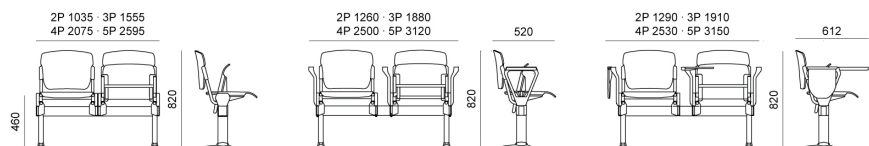

Inserto bracciolo vern.to nero, per panca ribaltabile laMia, con perno per tavoletta scritto sx (sx guardando la seduta)

Poggia braccia laMia in plastica grigio Ral 7040

Prodotto MISL2BCPI

Snodo antipanico, destro da seduti, per tavoletta scrittoio modd. ZATV10P90, ZATV10L06

## MISURE

FLOU PLASTIC | SOFT | WOOD . Design Diemmebi R&D

DIEMMEBI®

PANCA RIBALTABILE | TIP-UP BENCH