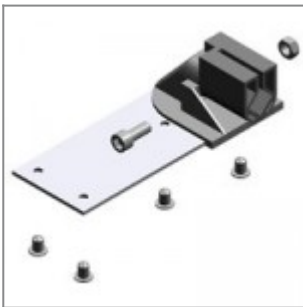

ACCESSORI

Bracciolo Flou ver.to alluminio con poggia-braccia in ABS e attacco tavoletta sinistro guardando la sedia

Bracciolo Flou cromato con poggia-braccia in ABS e attacco tavoletta sinistro guardando la sedia

Bracciolo Flou verniciato nero con poggia-braccia in ABS

Sedile e schienale Flou in PP color blu

Sedile e schienale Flou in PP ignifugo color blu

Sedile e schienale Flou in PP color grigio

Sedile e schienale Flou in PP ignifugo color nero

Sedile e schienale Flou in PP color pistacchio

Sedile e schienale Flou in PP color rosso

Snodo antipanico, destro da seduti, per tavoletta scrittoio modd. ZATV10P90, ZATV10L06

Snodo antipanico, sinistro da seduto, per tavoletta scrittoio modd. ZATV10P90, ZATV10L06

Snodo con piastra di fiss. in metallo per tavolette scrittoio, dx e sx, per modd. ZTF2635, ZTP2635, ZTF2635DX

Tav. scrittoio sinistra guardando, in faggio ver.to naturale, utilizzabile con snodo ZST15M