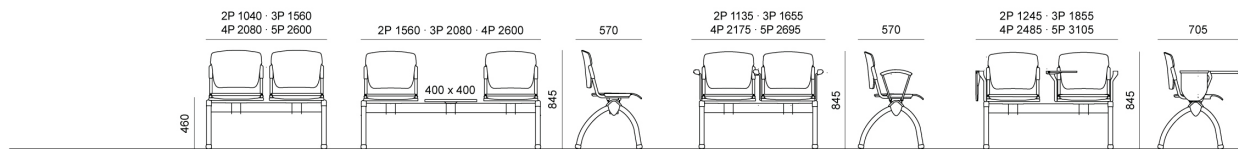

MISURE

FLOU PLASTIC | SOFT | WOOD . Design Diemmebi R&D

DIEMMEBI®

PANCA | BENCH

FLOU PLASTIC | SOFT | WOOD . Design Diemmebi R&D

DIEMMEBI®