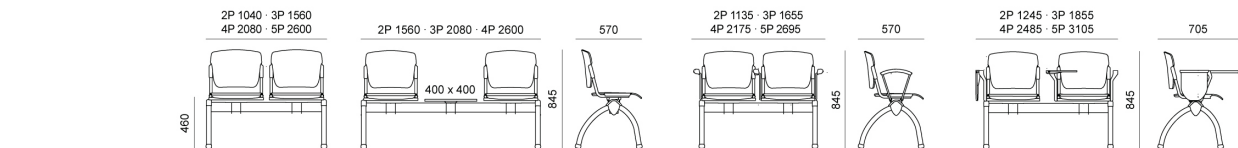

PANCA | BENCH