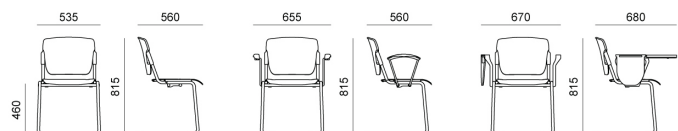

Tav. scrittoio sinistra guardando, in faggio ver.to naturale, utilizzabile con snodo ZST15M

Tav. scrittoio destra guardando, in faggio ver.to naturale, utilizzabile con snodo ZST15M

Tavoletta scrittoio sinistra guardando, in PS nero, utilizzabile con snodo ZST15M

## MISURE

FLOU | PLASTIC | SOFT | WOOD . Design Diemmebi R&D

DIEMMEBI®

SLITTA | CANTILEVER CHAIR