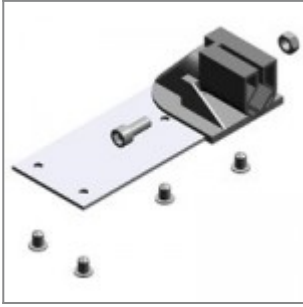

Snodo con piastra di fiss. in metallo per tavolette scrittoio, dx e sx, per modd. ZTF2635, ZTP2635, ZTF2635DX