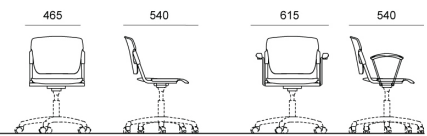

Sedile e schienale Flou in PP ignifugo color blu

Sedile e schienale Flou in PP color grigio

Sedile e schienale Flou in PP ignifugo color nero

Sedile e schienale Flou in PP color pistacchio

Sedile e schienale Flou in PP color rosso

MISURE

FLOU PLASTIC | SOFT | WOOD . Design Diemmebi R&D

DIEMMEBI[®]

DATTILO | *TASK CHAIR*