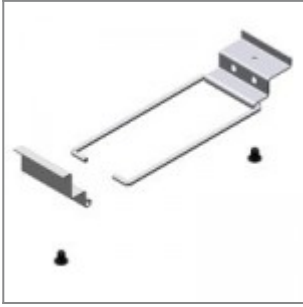

Bracciolo Flou cromato con poggia-braccia in ABS e attacco tavoletta sinistro guardando la sedia

Bracciolo Flou verniciato alluminio c/poggia-braccia in ABS

Bracciolo Flou nero con poggia-braccia in ABS e attacco tavoletta sinistro guardando la sedia

Bracciolo Flou cromato con poggia-braccia in ABS

Bracciolo Flou verniciato nero con poggia-braccia in ABS

Sedile e schienale Flou in PP color blu

Sedile e schienale Flou in PP color grigio

Sedile e schienale Flou in PP color pistacchio

Sedile e schienale Flou in PP color rosso

Carrello in metallo verniciato nero, completo di ruote

Aggancio lungo in metallo vern. nero per sedia Versa/Flou

Cestino verniciato nero per sedie Versa/Flou

Snodo antipanico, destro da seduti, per tavoletta scrittoio modd. ZATV10P90, ZATV10L06