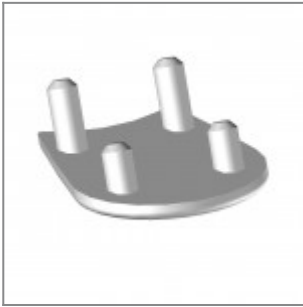

Tav. scrittoio sinistra guardando, in faggio ver.to naturale, utilizzabile con snodo ZST15M

Tav. scrittoio destra guardando, in faggio ver.to naturale, utilizzabile con snodo ZST15M

Tavoletta scrittoio sinistra guardando, in PS nero, utilizzabile con snodo ZST15M

Aggancio / Distanziale in plastica nera per sedie a quattro gambe (necessari 2 pz per sedia)

Aggancio in ferro lungo per per sedie a quattro gambe con braccioli (utilizzabile solo con articolo ZAAG10P90)