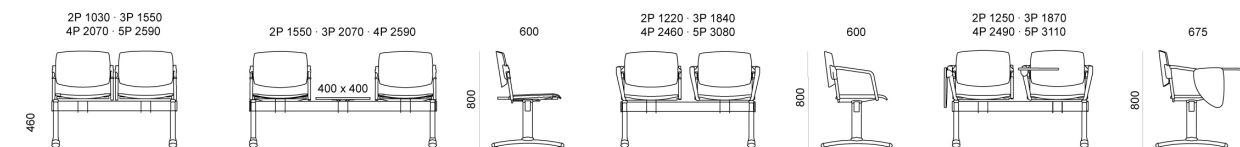

Tav. scrittoio sinistra guardando, in faggio ver.to naturale, utilizzabile con snodo ZST15M

Piano tavolino 450x500 in nobilitato bicolore nero e grigio

Tavoletta scrittoio sinistra guardando, in PS nero, utilizzabile con snodo ZST15M

MISURE

ALINA SOFT | NET . Design Diemmebi R&D

DIEMMEBI®

PANCA | BENCH

ALINA SOFT | NET . Design Diemmebi R&D

DIEMMEBI®

PANCA | BENCH