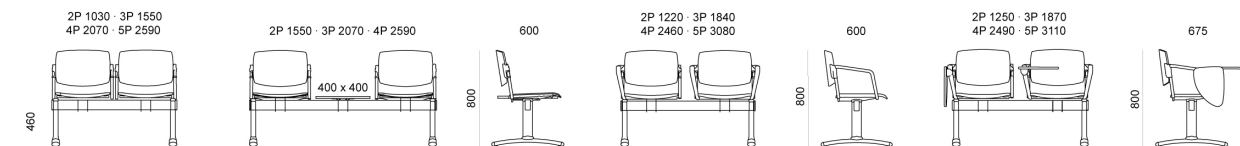

MISURE

ALINA SOFT | NET . Design Diemmebi R&D

DIEMMEBI®

PANCA | BENCH

ALINA SOFT | NET . Design Diemmebi R&D

DIEMMEBI®