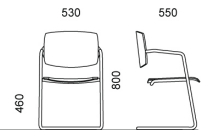

SLITTA | CANTILEVER CHAIR