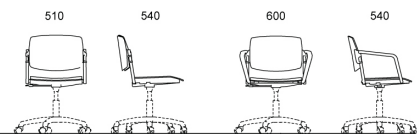

MISURE

ALINA SOFT | NET . Design Diemmebi R&D

DIEMMEBI®