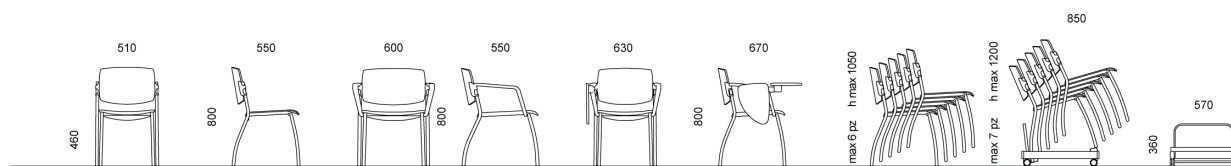

Tav. scrittoio sinistra guardando, in faggio ver.to naturale, utilizzabile con snodo ZST15M

Tavoletta scrittoio sinistra guardando, in PS nero, utilizzabile con snodo ZST15M

# MISURE

ALINA SOFT | NET . Design Diemmebi R&D

DIEMMEBI®

SEDIA CON E SENZA BRACCIOLI E SCRITTOIO | CHAIR WITH OR WITHOUT ARMS AND WRITING TABLET