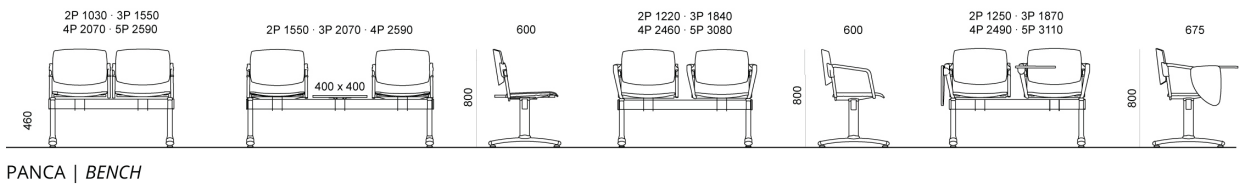

MISURE

ALINA SOFT | NET . Design Diemmebi R&D

DIEMMEBI®