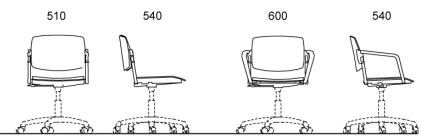

MISURE

ALINA SOFT | NET . Design Diemmebi R&D

DIEMMEBI®