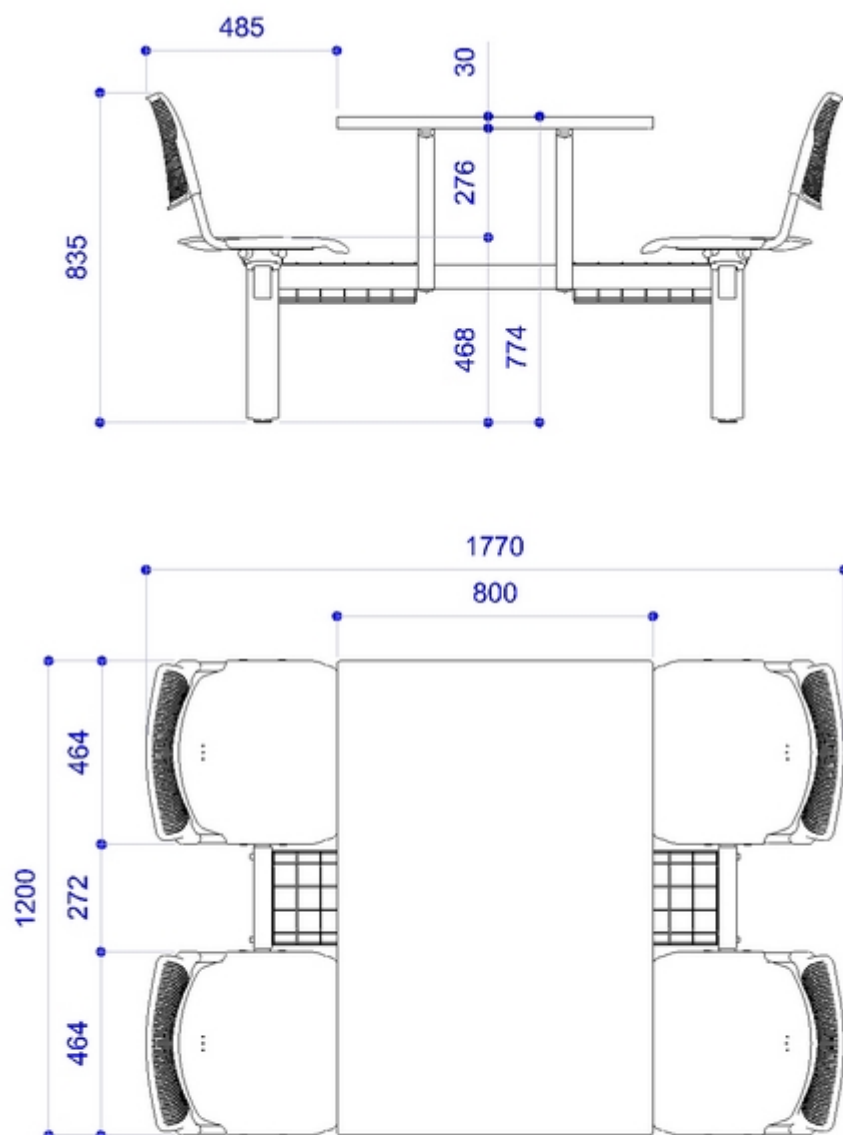

## laMIA WOOD TAVOLO MENSA Design Angelo Pinaffo

Le versioni WOOD hanno sedile e schienale in legno, un materiale da sempre sinonimo di solidità e calore. Design, versatilità e tradizione caratterizzano pertanto laMIA Wood, una gamma di sedute ideale per qualsiasi contesto di aggregazione.

### MISURE

Le dimensioni indicate sono espresse in millimetri (mm) e devono essere considerate solo informative.

The dimensions are indicated in millimetres (mm) and they must be considered only as an informations.

Le dimensioni indicate sono espresse in millimetri (mm) e devono essere considerate solo informative.

The dimensions are indicated in millimetres (mm) and they must be considered only as an informations.