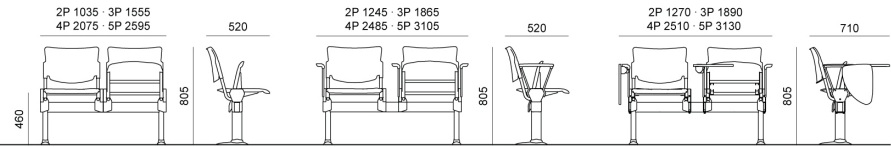

Tav. scrittoio destra guardando, in faggio ver.to naturale, utilizzabile con snodo ZST15M

Piano tavolino 450x500 in nobilitato bicolore nero e grigio

Tavoletta scrittoio sinistra guardando, in PS nero, utilizzabile con snodo ZST15M

MISURE

PANCA RIBALTABILE | TIP-UP BENCH