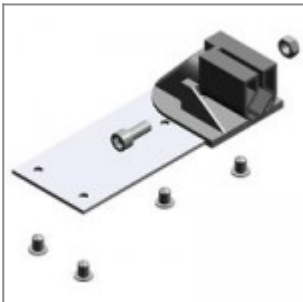

Snodo con piastra di fiss. in metallo per tavolette scrittoio, dx e sx, per modd. ZTF2635, ZTP2635, ZTF2635DX