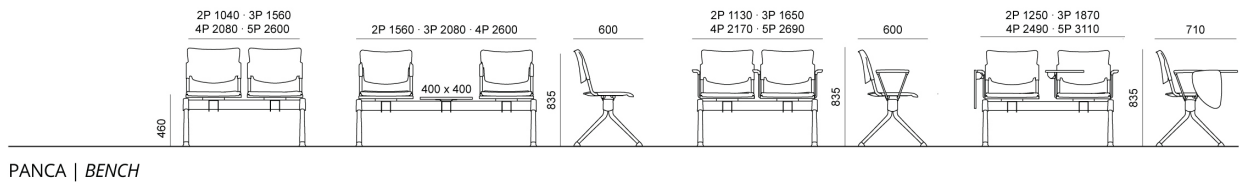

MISURE

laMIA PLASTIC | EASY SOFT | SOFT | WOOD | METAL . Design Angelo Pinaffo

DIEMMEBI®