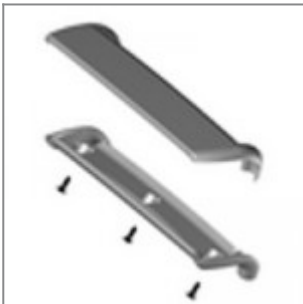

laMIA WOOD DATTILO Design Angelo Pinaffo

Le versioni WOOD hanno sedile e schienale in legno, un materiale da sempre sinonimo di solidità e calore. Design, versatilità e tradizione caratterizzano pertanto laMIA Wood, una gamma di sedute ideale per qualsiasi contesto di aggregazione.

ACCESSORI

MIPB10P90 POGGIA BRACCIA la MIA NERO

Inserto per bracciolo laMia vern.to alluminio

Inserto per bracciolo laMia vern.to nero

Inserto per bracciolo laMia vern.to bianco

Poggia braccia laMia in plastica grigio Ral 7040

Prodotto MISL2BCPI

MISURE

Le dimensioni indicate sono espresse in millimetri (mm) e devono essere considerate solo informative.

The dimensions are indicated in millimetres (mm) and they must be considered only as an informations.