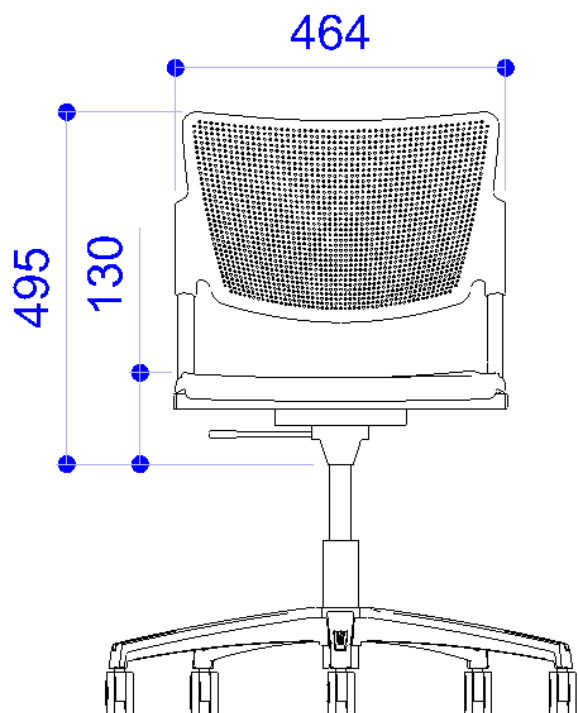

ACCESSORI

MIPB10P90 POGGIA BRACCIA la MIA NERO

Inserto per bracciolo laMia vern.to alluminio

Inserto per bracciolo laMia vern.to nero

Inserto per bracciolo laMia vern.to bianco

Poggia braccia laMia in plastica grigio Ral 7040

Prodotto MISL2BCPI

MISURE

Le dimensioni indicate sono espresse in millimetri (mm) e devono essere considerate solo informative.

The dimensions are indicated in millimetres (mm) and they must be considered only as an informations.