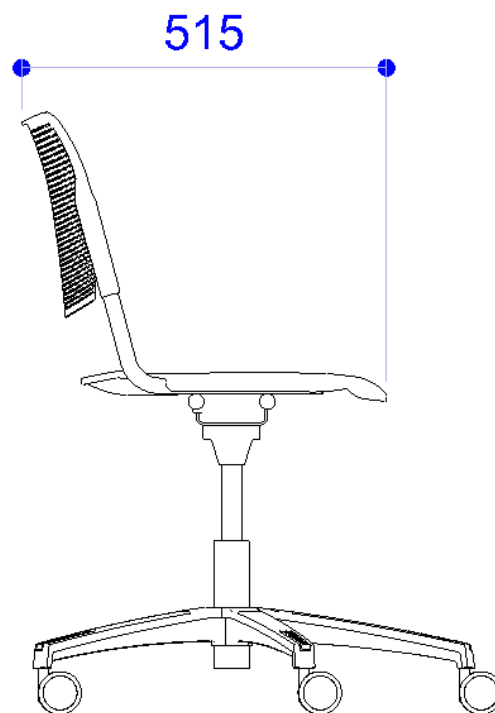

ACCESSORI

MIPB10P90 POGGIA BRACCIA la MIA NERO

Inserto per bracciolo laMia vern.to alluminio

Inserto per bracciolo laMia vern.to nero

Inserto per bracciolo laMia vern.to bianco

Poggia braccia laMia in plastica grigio Ral 7040

Prodotto MISL2BCPI

MISURE

Le dimensioni indicate sono espresse in millimetri (mm) e devono essere considerate solo informative.

The dimensions are indicated in millimetres (mm) and they must be considered only as an informations.