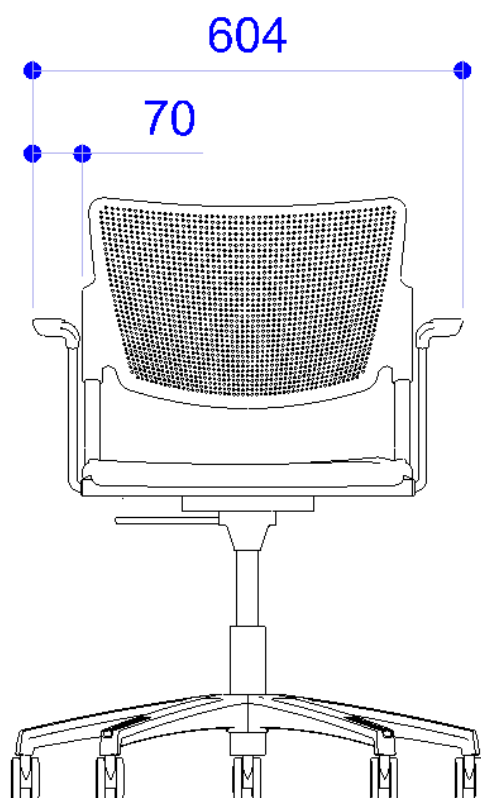

ACCESSORI

MIPB10P90 POGGIA BRACCIA la MIA NERO

Inserto per bracciolo laMia vern.to alluminio

Inserto per bracciolo laMia vern.to nero

Inserto per bracciolo laMia vern.to bianco

Poggia braccia laMia in plastica grigio Ral 7040

Prodotto MISL2BCPI

MISURE

Le dimensioni indicate sono espresse in millimetri (mm) e devono essere considerate solo informative.

The dimensions are indicated in millimetres (mm) and they must be considered only as an informations.