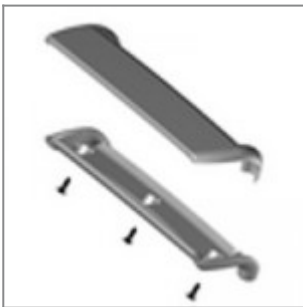

laMIA WOOD DATTILO Design Angelo Pinaffo

Le versioni WOOD hanno sedile e schienale in legno, un materiale da sempre sinonimo di solidità e calore. Design, versatilità e tradizione caratterizzano pertanto laMIA Wood, una gamma di sedute ideale per qualsiasi contesto di aggregazione.

ACCESSORI

MIPB10P90 POGGIA BRACCIA la MIA NERO

Inserto per bracciolo laMia vern.to alluminio

Inserto per bracciolo laMia vern.to nero

Inserto per bracciolo laMia vern.to bianco

Poggia braccia laMia in plastica grigio Ral 7040

Prodotto MISL2BCPI

MISURE

Le dimensioni indicate sono espresse in millimetri (mm) e devono essere considerate solo informative.

The dimensions are indicated in millimetres (mm) and they must be considered only as an informations.