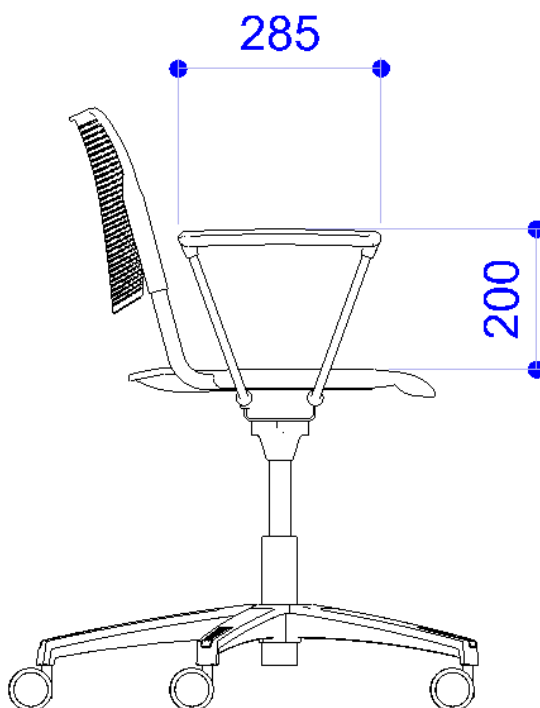

ACCESSORI

MIPB10P90 POGGIA BRACCIA la MIA NERO

Inserto per bracciolo laMia vern.to alluminio

Inserto per bracciolo laMia vern.to nero

Inserto per bracciolo laMia vern.to bianco

Poggia braccia laMia in plastica grigio Ral 7040

Prodotto MISL2BCPI

MISURE

Le dimensioni indicate sono espresse in millimetri (mm) e devono essere considerate solo informative.

The dimensions are indicated in millimetres (mm) and they must be considered only as an informations.