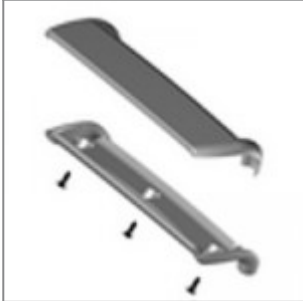

Inserto per bracciolo laMia vern.to nero

Inserto per bracciolo laMia vern.to bianco

Inserto cromato per bracciolo laMia con perno per tavoletta scrittoio dx, guardando la sedia

Inserto vern.to alluminio per bracciolo laMia con perno per tavoletta scrittoio dx, guardando la sedia

Inserto vern.to nero per bracciolo laMia con perno per tavoletta scrittoio dx, guardando la sedia

Inserto vern.to bianco per bracciolo laMia con perno per tavoletta scrittoio dx, guardando la sedia

Inserto cromato per bracciolo laMia con perno per tavoletta scrittoio sx, guardando la sedia

Inserto vern.to alluminio per bracciolo laMia con perno per tavoletta scrittoio sx, guardando la sedia

Inserto vern.to nero per bracciolo laMia con perno per tavoletta scrittoio sx, guardando la sedia

Inserto vern.to bianco per bracciolo laMia con perno per tavoletta scrittoio sx, guardando la sedia

Poggia braccia laMia in plastica grigio Ral 7040

Prodotto MISL2BCPI

Carrello in metallo verniciato nero, completo di ruote

Aggancio lungo in metallo vern. nero per sedia Versa/Flou

Cestino verniciato nero per sedie Versa/Flou