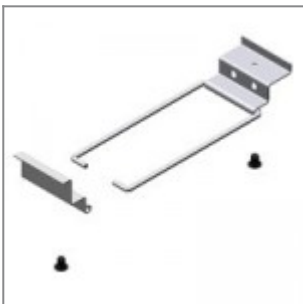

Inserto per bracciolo laMia vern.to nero

Inserto per bracciolo laMia vern.to bianco

Inserto cromato per bracciolo laMia con perno per tavoletta scrittoio dx, guardando la sedia

Inserto vern.to alluminio per bracciolo laMia con perno per tavoletta scrittoio dx, guardando la sedia

Inserto vern.to nero per bracciolo laMia con perno per tavoletta scrittoio dx, guardando la sedia

Inserto vern.to bianco per bracciolo laMia con perno per tavoletta scrittoio dx, guardando la sedia

Inserto cromato per bracciolo laMia con perno per tavoletta scrittoio sx, guardando la sedia

Inserto vern.to alluminio per bracciolo laMia con perno per tavoletta scrittoio sx, guardando la sedia

Inserto vern.to nero per bracciolo laMia con perno per tavoletta scrittoio sx, guardando la sedia

Inserto vern.to bianco per bracciolo laMia con perno per tavoletta scrittoio sx, guardando la sedia

Poggia braccia laMia in plastica grigio Ral 7040

Prodotto MISL2BCPI

Carrello in metallo verniciato nero, completo di ruote

Aggancio lungo in metallo vern. nero per sedia Versa/Flou

Cestino verniciato nero per sedie Versa/Flou