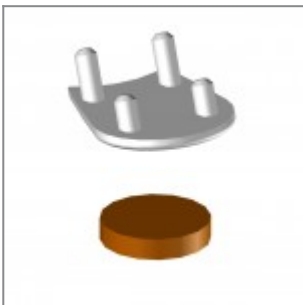

Pattino di scorrimento con feltro per pavimentazioni delicate (per modelli Flou, laMia e Volée)