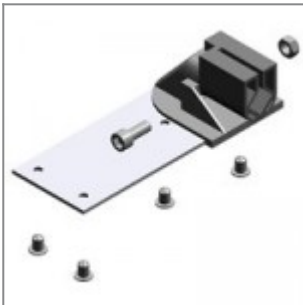

Snodo con piastra di fiss. in metallo per tavolette scrittoio, dx e sx, per modd. ZTF2635, ZTP2635, ZTF2635DX