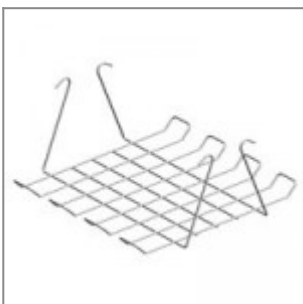

Inserto vern.to alluminio per bracciolo laMia con perno per tavoletta scrittoio sx, guardando la sedia

Inserto vern.to nero per bracciolo laMia con perno per tavoletta scrittoio sx, guardando la sedia

Inserto vern.to bianco per bracciolo laMia con perno per tavoletta scrittoio sx, guardando la sedia

Poggia braccia laMia in plastica grigio Ral 7040

Prodotto MISL2BCPI

Carrello in metallo verniciato nero, completo di ruote

Aggancio lungo in metallo vern. nero per sedia Versa/Flou

Cestino verniciato nero per sedie Versa/Flou