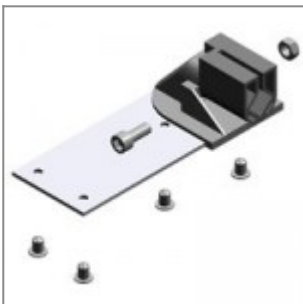

Snodo con piastra di fiss. in metallo per tavolette scrittoio, dx e sx, per modd. ZTF2635, ZTP2635, ZTF2635DX