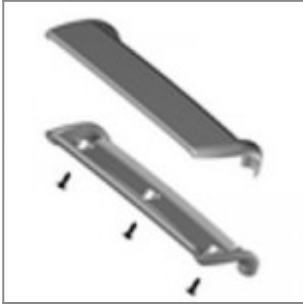

Grigio - RAL 7040

ACCESSORI

Inserto cromato per bracciolo laMia con perno per tavoletta scrittoio sx, guardando la sedia

Inserto vern.to alluminio per bracciolo laMia con perno per tavoletta scrittoio sx, guardando la sedia

Inserto vern.to nero per bracciolo laMia con perno per tavoletta scrittoio sx, guardando la sedia

Inserto vern.to bianco per bracciolo laMia con perno per tavoletta scrittoio sx, guardando la sedia

Inserto bracciolo vern.to alluminio, per panca ribaltabile laMia

Inserto bracciolo vern.to nero, per panca ribaltabile laMia

Inserto bracciolo vern.to alluminio, per panca ribaltabile laMia, con perno per tavoletta scritto dx (dx guardando la seduta)

Inserto bracciolo vern.to nero, per panca ribaltabile laMia, con perno per tavoletta scritto dx (dx guardando la seduta)

Inserto bracciolo vern.to alluminio, per panca ribaltabile laMia, con perno per tavoletta scritto sx (sx guardando la seduta)

Inserto bracciolo vern.to nero, per panca ribaltabile laMia, con perno per tavoletta scritto sx (sx guardando la seduta)