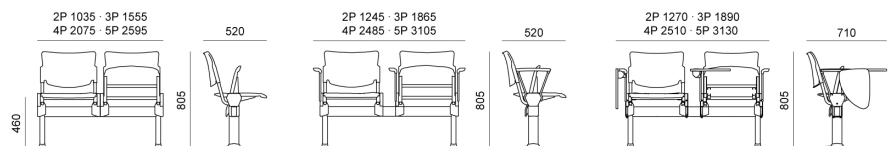

MISURE

laMIA PLASTIC | EASY SOFT | SOFT | WOOD | METAL . Design Angelo Pinaffo

DIEMMEBI®

PANCA RIBALTABILE | TIP-UP BENCH