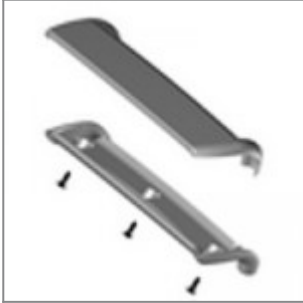

Inserto vern.to nero per bracciolo laMia con perno per tavoletta scrittoio sx, guardando la sedia

Inserto vern.to bianco per bracciolo laMia con perno per tavoletta scrittoio sx, guardando la sedia

Inserto bracciolo vern.to alluminio, per panca ribaltabile laMia

Inserto bracciolo vern.to nero, per panca ribaltabile laMia

Inserto bracciolo vern.to alluminio, per panca ribaltabile laMia, con perno per tavoletta scritto dx (dx guardando la seduta)

Inserto bracciolo vern.to nero, per panca ribaltabile laMia, con perno per tavoletta scritto dx (dx guardando la seduta)

Inserto bracciolo vern.to alluminio, per panca ribaltabile laMia, con perno per tavoletta scritto sx (sx guardando la seduta)

Inserto bracciolo vern.to nero, per panca ribaltabile laMia, con perno per tavoletta scritto sx (sx guardando la seduta)

Poggia braccia laMia in plastica grigio Ral 7040

Prodotto MISL2BCPI

Trave panca 80x40 L 1030 verniciata alluminio

Trave panca 80x40 L 1030 verniciata nera

Trave panca 80x40 L 1130 verniciata alluminio

Trave panca 80x40 L 1130 verniciata nera