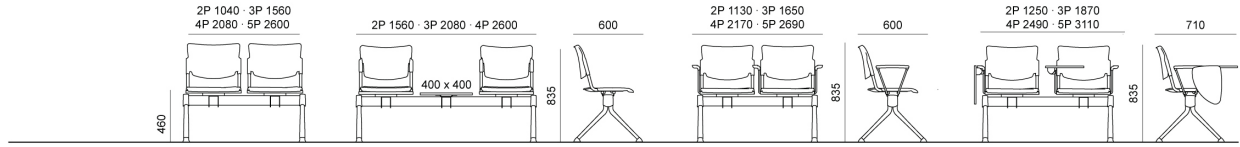

MISURE

laMIA PLASTIC | EASY SOFT | SOFT | WOOD | METAL . Design Angelo Pinaffo

DIEMMEBI®

PANCA | BENCH

laMIA PLASTIC | EASY SOFT | SOFT | WOOD | METAL . Design Angelo Pinaffo

DIEMMEBI®