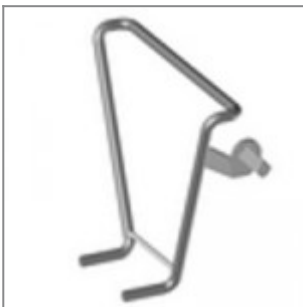

Grigio - RAL 7040

ACCESSORI

Gamba panca mobile in tubo Ø40 cromata

Gamba panca mobile in tubo Ø40 ver.ta alluminio

Gamba panca mobile in tubo Ø40 ver.ta nera

MIPB10P90 POGGIA BRACCIA la MIA NERO

Insero per bracciolo laMia vern.to alluminio

Insero per bracciolo laMia vern.to nero

Insero per bracciolo laMia vern.to bianco

Insero cromato per bracciolo laMia con perno per tavoletta scrittoio dx, guardando la sedia

Insero vern.to alluminio per bracciolo laMia con perno per tavoletta scrittoio dx, guardando la sedia

Insero vern.to nero per bracciolo laMia con perno per tavoletta scrittoio dx, guardando la sedia

Inserto vern.to bianco per bracciolo laMia con perno per tavoletta scrittoio dx, guardando la sedia

Inserto cromato per bracciolo laMia con perno per tavoletta scrittoio sx, guardando la sedia