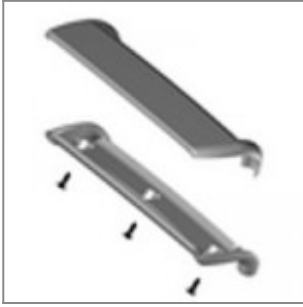

Insero vern.to nero per bracciolo laMia con perno per tavoletta scrittoio dx, guardando la sedia

Inserto vern.to bianco per bracciolo laMia con perno per tavoletta scrittoio dx, guardando la sedia

Inserto cromato per bracciolo laMia con perno per tavoletta scrittoio sx, guardando la sedia

Inserto vern.to alluminio per bracciolo laMia con perno per tavoletta scrittoio sx, guardando la sedia

Inserto vern.to nero per bracciolo laMia con perno per tavoletta scrittoio sx, guardando la sedia

Inserto vern.to bianco per bracciolo laMia con perno per tavoletta scrittoio sx, guardando la sedia

Poggia braccia laMia in plastica grigio Ral 7040

Prodotto MISL2BCPI

Gamba panca 80x40 H320 cromata

Gamba panca 80x40 H320 verniciata alluminio

Gamba panca 80x40 H320 verniciata nera

Omega per trave 80x40 verniciato alluminio, completo di viti