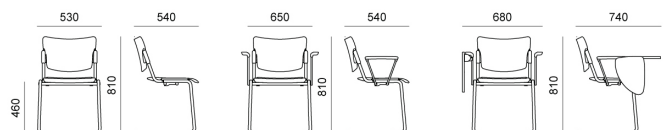

Poggia braccia laMia in plastica grigio Ral 7040

Prodotto MISL2BCPI

Inserto per bracciolo laMia vern.to bianco

MISURE

laMIA PLASTIC | EASY SOFT | SOFT | WOOD | METAL . Design Angelo Pinaffo

DIEMMEBI[®]

SLITTA | CANTILEVER CHAIR