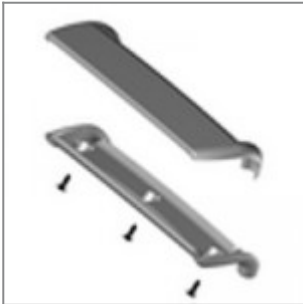

Grigio - RAL 7040

ACCESSORI

MIPB10P90 POGGIA BRACCIA la MIA NERO

Inserto per bracciolo laMia vern.to alluminio

Inserto per bracciolo laMia vern.to nero

Inserto cromato per bracciolo laMia con perno per tavoletta scrittoio dx, guardando la sedia

Poggia braccia laMia in plastica grigio Ral 7040

Prodotto MISL2BCPI

Inserto per bracciolo laMia vern.to bianco

MISURE

laMIA PLASTIC | EASY SOFT | SOFT | WOOD | METAL . Design Angelo Pinaffo

DIEMMEBI[®]

SLITTA | CANTILEVER CHAIR