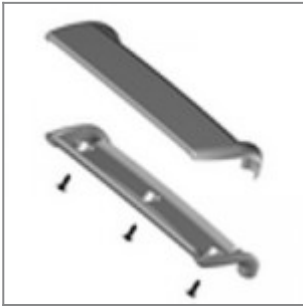

Grigio - RAL 7040

ACCESSORI

MIPB10P90 POGGIA BRACCIA la MIA NERO

Inserto per bracciolo laMia vern.to alluminio

Inserto per bracciolo laMia vern.to nero

Inserto cromato per bracciolo laMia con perno per tavoletta scrittoio dx, guardando la sedia

Poggia braccia laMia in plastica grigio Ral 7040

Prodotto MISL2BCPI

Inserto per bracciolo laMia vern.to bianco

MISURE

laMIA PLASTIC | EASY SOFT | SOFT | WOOD | METAL . Design Angelo Pinaffo

DIEMMEBI[®]

SLITTA | CANTILEVER CHAIR