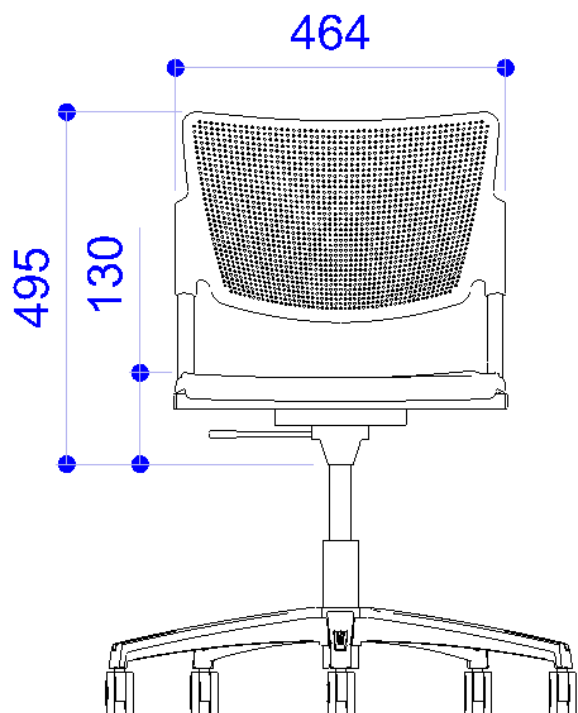

Grigio - RAL 7040

ACCESSORI

MIPB10P90 POGGIA BRACCIA la MIA NERO

Inserto per bracciolo laMia vern.to alluminio

Inserto per bracciolo laMia vern.to nero

Inserto per bracciolo laMia vern.to bianco

Poggia braccia laMia in plastica grigio Ral 7040

Prodotto MISL2BCPI

MISURE

Le dimensioni indicate sono espresse in millimetri (mm) e devono essere considerate solo informative.

The dimensions are indicated in millimetres (mm) and they must be considered only as an informations.