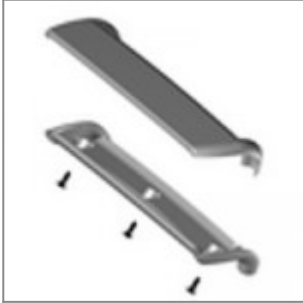

Grigio - RAL 7040

ACCESSORI

MIPB10P90 POGGIA BRACCIA la MIA NERO

Inserto per bracciolo laMia vern.to alluminio

Inserto per bracciolo laMia vern.to nero

Inserto per bracciolo laMia vern.to bianco

Poggia braccia laMia in plastica grigio Ral 7040

Prodotto MISL2BCPI

MISURE

Le dimensioni indicate sono espresse in millimetri (mm) e devono essere considerate solo informative.

The dimensions are indicated in millimetres (mm) and they must be considered only as an informations.