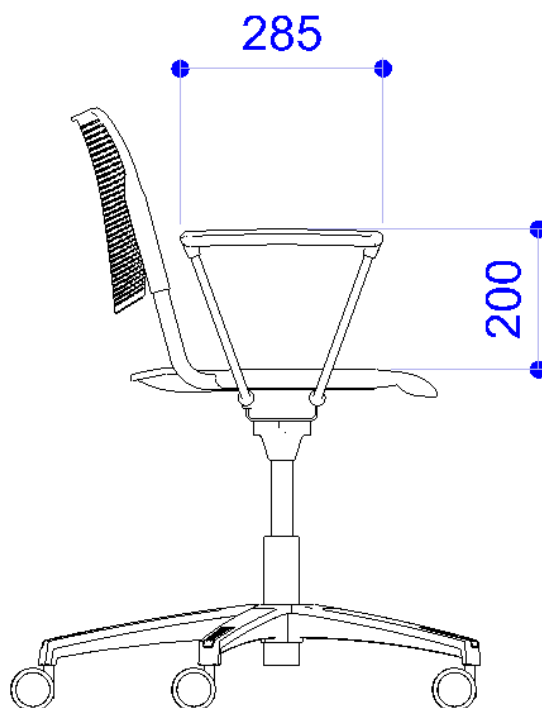

Grigio - RAL 7040

ACCESSORI

MIPB10P90 POGGIA BRACCIA la MIA NERO

Inserto per bracciolo laMia vern.to alluminio

Inserto per bracciolo laMia vern.to nero

Inserto per bracciolo laMia vern.to bianco

Poggia braccia laMia in plastica grigio Ral 7040

Prodotto MISL2BCPI

MISURE

Le dimensioni indicate sono espresse in millimetri (mm) e devono essere considerate solo informative.

The dimensions are indicated in millimetres (mm) and they must be considered only as an informations.