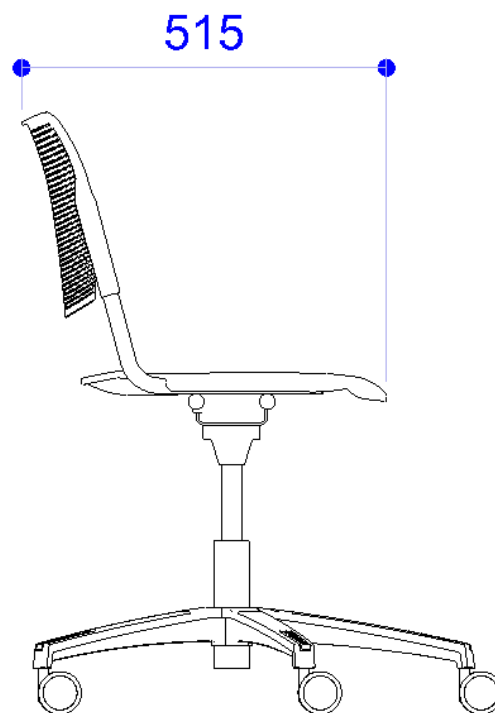

Grigio - RAL 7040

ACCESSORI

MIPB10P90 POGGIA BRACCIA la MIA NERO

Inserto per bracciolo laMia vern.to alluminio

Inserto per bracciolo laMia vern.to nero

Inserto per bracciolo laMia vern.to bianco

Poggia braccia laMia in plastica grigio Ral 7040

Prodotto MISL2BCPI

MISURE

Le dimensioni indicate sono espresse in millimetri (mm) e devono essere considerate solo informative.

The dimensions are indicated in millimetres (mm) and they must be considered only as an informations.