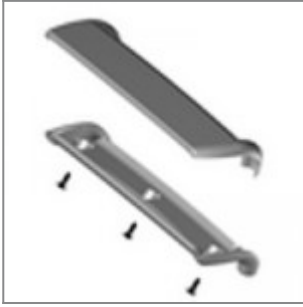

Grigio - RAL 7040

ACCESSORI

MIPB10P90 POGGIA BRACCIA la MIA NERO

Inserto per bracciolo laMia vern.to alluminio

Inserto per bracciolo laMia vern.to nero

Inserto per bracciolo laMia vern.to bianco

Poggia braccia laMia in plastica grigio Ral 7040

Prodotto MISL2BCPI

MISURE

Le dimensioni indicate sono espresse in millimetri (mm) e devono essere considerate solo informative.

The dimensions are indicated in millimetres (mm) and they must be considered only as an informations.