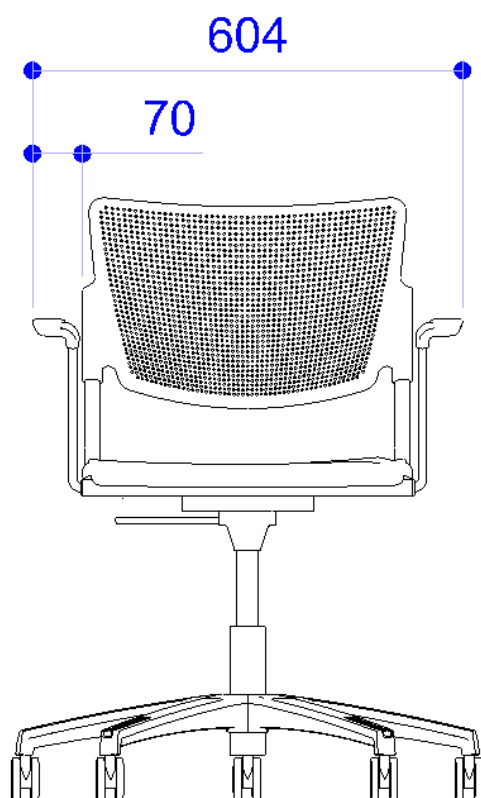

Grigio - RAL 7040

ACCESSORI

MIPB10P90 POGGIA BRACCIA la MIA NERO

Inserto per bracciolo laMia vern.to alluminio

Inserto per bracciolo laMia vern.to nero

Inserto per bracciolo laMia vern.to bianco

Poggia braccia laMia in plastica grigio Ral 7040

Prodotto MISL2BCPI

MISURE

Le dimensioni indicate sono espresse in millimetri (mm) e devono essere considerate solo informative.

The dimensions are indicated in millimetres (mm) and they must be considered only as an informations.