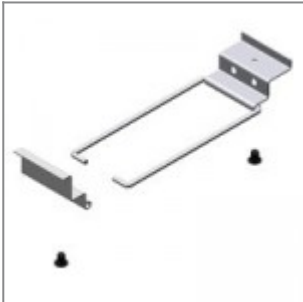

Inserto vern.to alluminio per bracciolo laMia con perno per tavoletta scrittoio sx, guardando la sedia

Inserto vern.to nero per bracciolo laMia con perno per tavoletta scrittoio sx, guardando la sedia

Inserto vern.to bianco per bracciolo laMia con perno per tavoletta scrittoio sx, guardando la sedia

Poggia braccia laMia in plastica grigio Ral 7040

Prodotto MISL2BCPI

Sedile e schienale laMia in PP anti-UV color rosso Pantone 201C

Sedile e schienale laMia in PP anti-UV color azzurro Pantone 279C

Sedile e schienale laMia in PP anti-UV color verde Pantone 375C

Sedile e schienale laMia in PP anti-UV color grigio Ral 7040

Sedile e schienale laMia in PP anti-UV color sabbia

Sedile e schienale laMia in PP anti-UV color bianco Ral 9003

Sedile e schienale laMia in PP ignifugo color grigio Ral 7040

MISS10Q90 SED/SCH la MIA IGNIFUGO NERO

Carrello in metallo verniciato nero, completo di ruote

Aggancio lungo in metallo vern. nero per sedia Versa/Flou

Cestino verniciato nero per sedie Versa/Flou

Snodo antipanico, destro da seduti, per tavoletta scrittoio modd. ZATV10P90, ZATV10L06