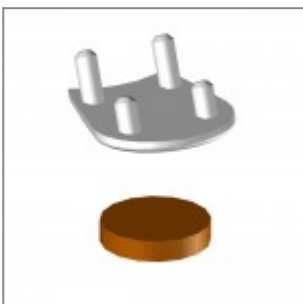

Tavoletta scrittoio sinistra guardando, in PS nero, utilizzabile con snodo ZST15M

Aggancio / Distanziale in plastica nera per sedie a quattro gambe (necessari 2 pz per sedia)

Aggancio in ferro lungo per per sedie a quattro gambe con braccioli (utilizzabile solo con articolo ZAAG10P90)

Pattino di scorrimento per pavimentazioni morbide ed irregolari (per modelli Flou, laMia e Volée)

Pattino di scorrimento con feltro per pavimentazioni delicate (per modelli Flou, laMia e Volée)

MISURE

laMIA PLASTIC | EASY SOFT | SOFT | WOOD | METAL . Design Angelo Pinaffo