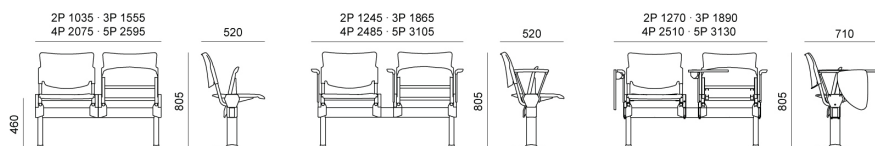

SEDILE

MISURE

laMIA PLASTIC | EASY SOFT | SOFT | WOOD | METAL . Design Angelo Pinaffo

DIEMMEBI®

PANCA RIBALTABILE | TIP-UP BENCH