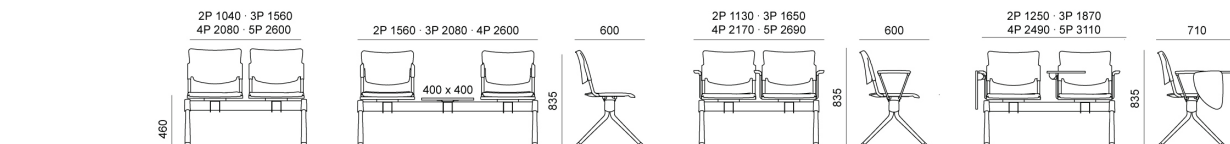

SEDILE

MISURE

laMIA PLASTIC | EASY SOFT | SOFT | WOOD | METAL . Design Angelo Pinaffo

DIEMMEBI®

PANCA | BENCH

laMIA PLASTIC | EASY SOFT | SOFT | WOOD | METAL . Design Angelo Pinaffo

DIEMMEBI®