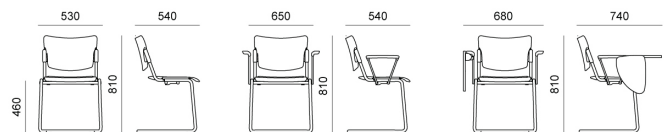

MIPB10P90 POGGIA BRACCIA la MIA NERO

Inserto per bracciolo laMia vern.to alluminio

Inserto per bracciolo laMia vern.to nero

Inserto per bracciolo laMia vern.to bianco

Poggia braccia laMia in plastica grigio Ral 7040

Prodotto MISL2BCPI

MISURE

laMIA PLASTIC | EASY SOFT | SOFT | WOOD | METAL . Design Angelo Pinaffo

DIEMMEBI®

SLITTA | CANTILEVER CHAIR