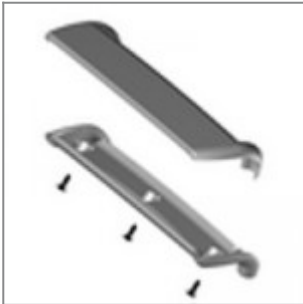

MIPB10P90 POGGIA BRACCIA la MIA NERO

Inserto per bracciolo laMia vern.to alluminio

Inserto per bracciolo laMia vern.to nero

Inserto per bracciolo laMia vern.to bianco

Poggia braccia laMia in plastica grigio Ral 7040

Prodotto MISL2BCPI

MISURE

laMIA PLASTIC | EASY SOFT | SOFT | WOOD | METAL . Design Angelo Pinaffo

DIEMMEBI®

SLITTA | CANTILEVER CHAIR