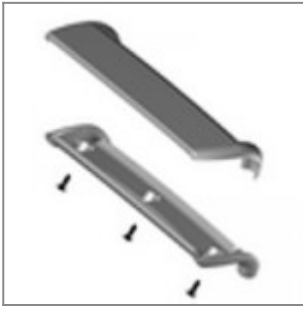

MIPB10P90 POGGIA BRACCIA la MIA NERO

Inserto per bracciolo laMia vern.to alluminio

Inserto per bracciolo laMia vern.to nero

Inserto per bracciolo laMia vern.to bianco

Poggia braccia laMia in plastica grigio Ral 7040

Prodotto MISL2BCPI

MISURE

laMIA PLASTIC | EASY SOFT | SOFT | WOOD | METAL . Design Angelo Pinaffo

DIEMMEBI®

SLITTA | CANTILEVER CHAIR