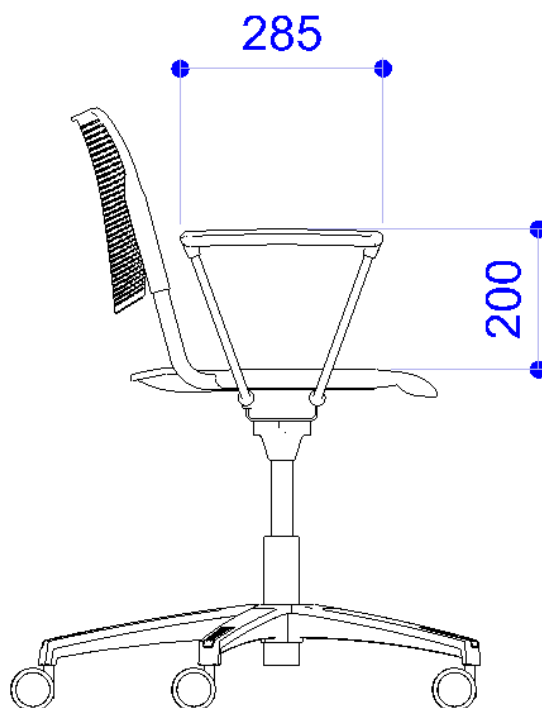

Le dimensioni indicate sono espresse in millimetri (mm) e devono essere considerate solo informative.

The dimensions are indicated in millimetres (mm) and they must be considered only as an informations.