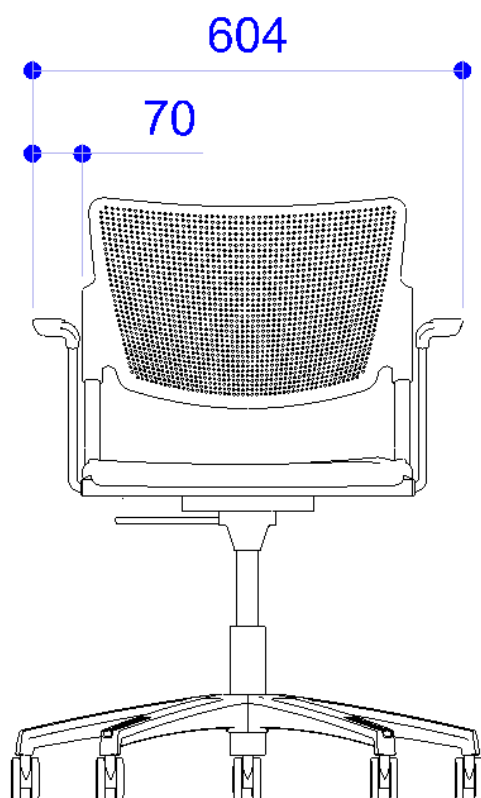

Le dimensioni indicate sono espresse in millimetri (mm) e devono essere considerate solo informative.

The dimensions are indicated in millimetres (mm) and they must be considered only as an informations.