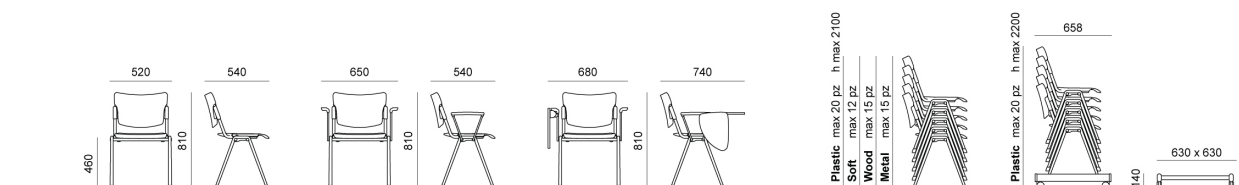

Aggancio / Distanziale in plastica nera per sedie a quattro gambe (necessari 2 pz per sedia)

Pattino di scorrimento per pavimentazioni morbide ed irregolari (per modelli Flou, laMia e Volée)

Pattino di scorrimento con feltro per pavimentazioni delicate (per modelli Flou, laMia e Volée)

MISURE

laMIA PLASTIC | EASY SOFT | SOFT | WOOD | METAL . Design Angelo Pinaffo

DIEMMEBI®

SEDIA CON E SENZA BRACCIOLI E SCRITTOIO | CHAIR WITH OR WITHOUT ARMS AND WRITING TABLET