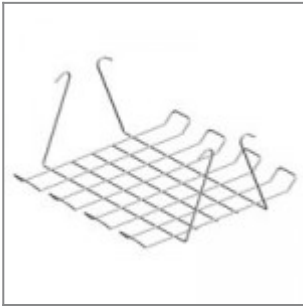

Bianco - RAL 9003

ACCESSORI

Barra distanziatrice verniciata nera L750, senza ferramenta (a richiesta per lotto minimo di 100 pz)

Carrello in metallo verniciato nero, completo di ruote

Cestino verniciato nero per sedie Versa/Flou

Aggancio / Distanziale in plastica nera per sedie a quattro gambe (necessari 2 pz per sedia)

Pattino di scorrimento per pavimentazioni morbide ed irregolari (per modelli Flou, laMia e Volée)

Pattino di scorrimento con feltro per pavimentazioni delicate (per modelli Flou, laMia e Volée)