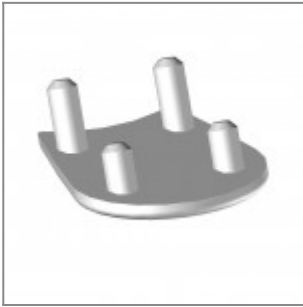

Pattino di scorrimento per pavimentazioni morbide ed irregolari (per modelli Flou, laMia e Volée)