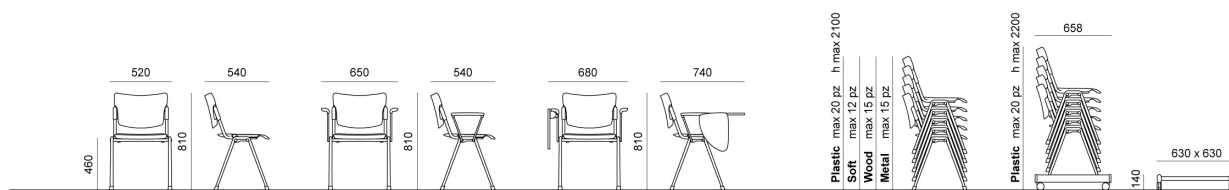

MISURE

laMIA PLASTIC | EASY SOFT | SOFT | WOOD | METAL . Design Angelo Pinaffo

DIEMMEBI®

SEDIA CON E SENZA BRACCIOLI E SCRITTOIO | CHAIR WITH OR WITHOUT ARMS AND WRITING TABLET