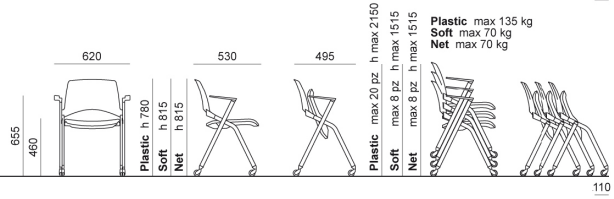

Schienale laKendò rivestito in rete grigia con supporto assemblato

MISURE

laKENDÒ PLASTIC | SOFT | NET . Design Angelo Pinaffo

DIEMMEBI®

SEDIA CON RUOTE | CHAIR WITH CASTORS

SEDIA CON RUOTE E BRACCIOLI | CHAIR WITH CASTORS AND ARMS