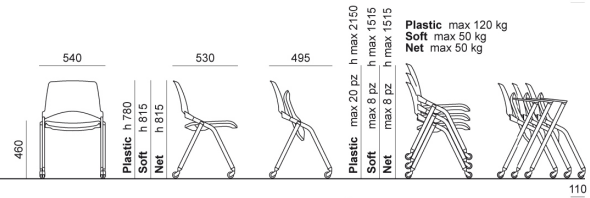

SCHIENALE

Grigio - RAL 7040

Nero - RAL 9005

ACCESSORI

Aggancio maschio+femmina in metallo nero laKendò con braccioli

Barra distanziatrice laKendò verniciata nera, senza ferramenta

Schienale laKendò rivestito in rete nera con supporto assemblato

Schienale laKendò rivestito in rete grigia con supporto assemblato

MISURE

laKENDÒ PLASTIC | SOFT | NET . Design Angelo Pinaffo

DIEMMEBI®

SEDIA CON RUOTE | CHAIR WITH CASTORS

SEDIA CON RUOTE E BRACCIOLI | CHAIR WITH CASTORS AND ARMS