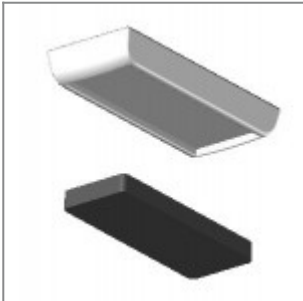

laFILÒ SOFT SGABELLO BRACCIOLO Design Alberto Basaglia Natalia Rota Nodari

Famiglia di sedute con struttura in metallo verniciato con polveri epossidiche o cromato. Seduta e schienale in polipropilene stampato ad iniezione con trattamento anti UV. Disponibile la versione autoestinguente. L'aggiunta di un elemento imbottito può rivestire schienale e sedile o solo quest'ultimo. Disponibile anche con braccioli e vari accessori. Ideale per la collettività.

Pantone - 375C

POGGIABRACCIA

Bianco - RAL 9003

Nero - RAL 9005

Cobalt Blue - RAL 5013

Grigio - RAL 7040

Carmine Red - RAL 3002

Pantone - Sabbia

Pantone - 375C

ACCESSORI

Aggancio corto in plastica, grigio Ral 7040, per sedie in tondino Ø11 senza braccioli

Aggancio lungo in plastica, grigio Ral 7040, per sedie in tondino Ø11 con braccioli e con tavoletta scrittoio

Pattino di scorrimento per pavimentazioni morbide ed irregolari utilizzabile su piedini di telai in tondino

Pattino di scorrimento con feltro per pavimentazioni delicate utilizzabile su piedini di telai in tondino