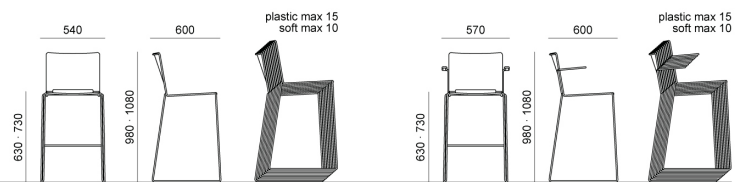

Pattino di scorrimento per pavimentazioni morbide ed irregolari utilizzabile su piedini di telai in tondino

Pattino di scorrimento con feltro per pavimentazioni delicate utilizzabile su piedini di telai in tondino

MISURE

laFILÒ PLASTIC | SOFT . Design Basaglia + Rota Nodari

DIEMMEBI[®]

SGABELLO | STOOL