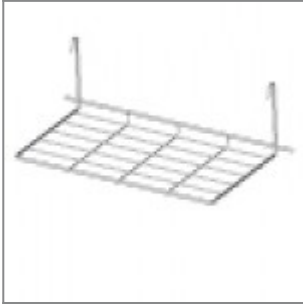

# laFILÒ SOFT SEDIA SCRITTOIO RIMOVIBILE DAL BRACCIOLO

Design Alberto Basaglia Natalia Rota Nodari

Famiglia di sedute con struttura in metallo verniciato con polveri epossidiche o cromato. Seduta e schienale in polipropilene stampato ad iniezione con trattamento anti UV. Disponibile la versione autoestinguente. L'aggiunta di un elemento imbottito può rivestire schienale e sedile o solo quest'ultimo. Disponibile anche con braccioli e vari accessori. Ideale per la collettività.

## SEDILE

Bianco - RAL 9003

Nero - RAL 9005

Cobalt Blue - RAL 5013

Grigio - RAL 7040

Carmine Red - RAL 3002

Pantone - Sabbia

Pantone - 375C

## POGGIABRACCIA

Bianco - RAL 9003

Nero - RAL 9005

Cobalt Blue - RAL 5013

Grigio - RAL 7040

Carmine Red - RAL 3002

Pantone - Sabbia

Pantone - 375C

## ACCESSORI

Carrello porta sedie in tondino verniciato nero

Aggancio lungo in plastica, grigio Ral 7040, per sedie in tondino Ø11 con braccioli e con tavoletta scrittoio

Cestino cromato per sedia trapezio laFilò