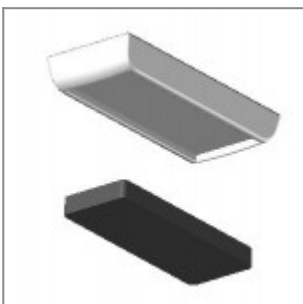

Pattino di scorrimento con feltro per pavimentazioni delicate utilizzabile su piedini di telai in tondino