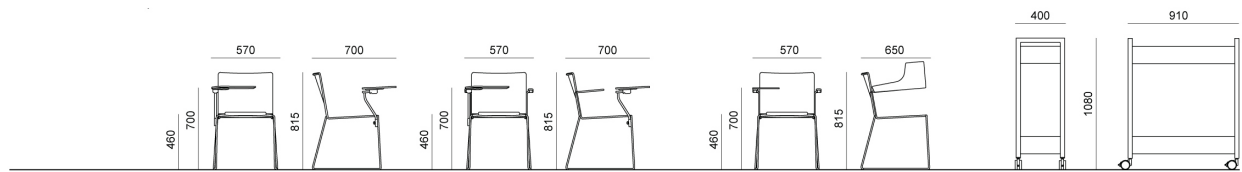

MISURE

laFILÒ PLASTIC | SOFT . Design Basaglia + Rota Nodari

DIEMMEBI®

SEDIA CON SCRITTOIO + CARRELLO PORTA TAVOLETTE | CHAIR WITH REMOVABLE WRITING TABLET + TROLLEY FOR WRITING TABLETS