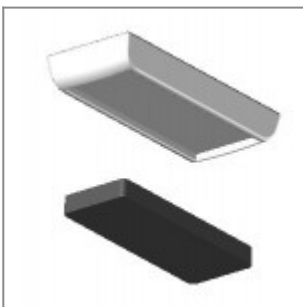

Carrello porta sedie in tondino verniciato nero

Aggancio corto in plastica, grigio Ral 7040, per sedie in tondino Ø11 senza braccioli

Aggancio lungo in plastica, grigio Ral 7040, per sedie in tondino Ø11 con braccioli e con tavoletta scrittoio

Cestino cromato per sedia trapezio laFilò

Barra distanziatrice laFilò verniciata nera, senza ferramenta

Pattino di scorrimento per pavimentazioni morbide ed irregolari utilizzabile su piedini di telai in tondino