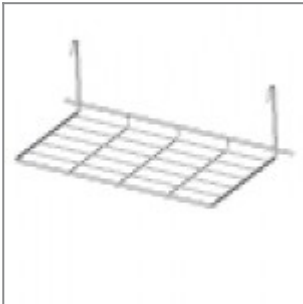

Sedile e schienale la Filò in PP anti-UV 300 Klangley color grigio Ral 7040

Sedile e schienale la Filò in PP anti-UV 300 Klangley color sabbia

Sedile e schienale la Filò in PP anti-UV 300 Klangley color bianco Ral 9003

Carrello porta sedie in tondino verniciato nero

Aggancio corto in plastica, grigio Ral 7040, per sedie in tondino Ø11 senza braccioli

Aggancio lungo in plastica, grigio Ral 7040, per sedie in tondino Ø11 con braccioli e con tavoletta scrittoio

Cestino cromato per sedia trapezio laFilò

Barra distanziatrice laFilò verniciata nera, senza ferramenta

Pattino di scorrimento per pavimentazioni morbide ed irregolari utilizzabile su piedini di telai in tondino