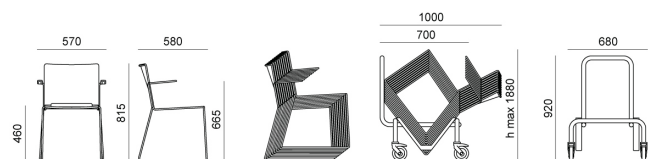

MISURE

laFILÒ PLASTIC | SOFT . Design Basaglia + Rota Nodari

DIEMMEBI®

SEDIA CON BRACCIOLI | CHAIR WITH ARMS