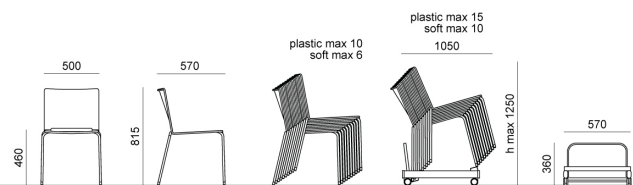

Pantone - 375C

ACCESSORI

Carrello di servizio porta-sedie, completo di ruote

MISURE

laFILÒ PLASTIC | SOFT . Design Basaglia + Rota Nodari

DIEMMEBI®

SEDIA 4 GAMBE | 4-LEG CHAIR