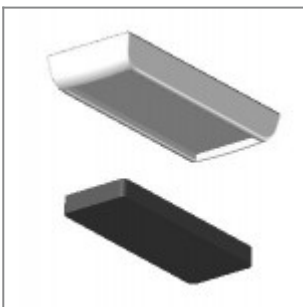

Pantone - 375C

POGGIABRACCIA

Bianco - RAL 9003

Nero - RAL 9005

Cobalt Blue - RAL 5013

Grigio - RAL 7040

Carmine Red - RAL 3002

Pantone - Sabbia

Pantone - 375C

ACCESSORI

Feltro singolo, marrone, c/adesivo mm 12x30x4 per piedino sedia quattro gambe laKendò ed Eclipse

Aggancio corto in plastica, grigio Ral 7040, per sedie in tondino Ø11 senza braccioli

Aggancio lungo in plastica, grigio Ral 7040, per sedie in tondino Ø11 con braccioli e con tavoletta scrittoio

Pattino di scorrimento per pavimentazioni morbide ed irregolari utilizzabile su piedini di telai in tondino