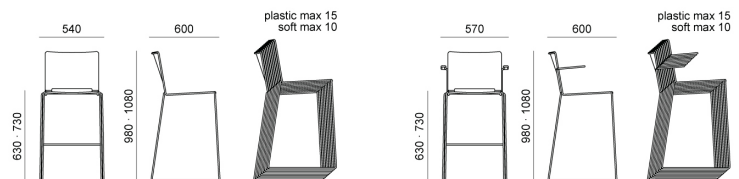

Pattino di scorrimento con feltro per pavimentazioni delicate utilizzabile su piedini di telai in tondino

MISURE

laFILÒ PLASTIC | SOFT . Design Basaglia + Rota Nodari

DIEMMEBI®

SGABELLO | STOOL