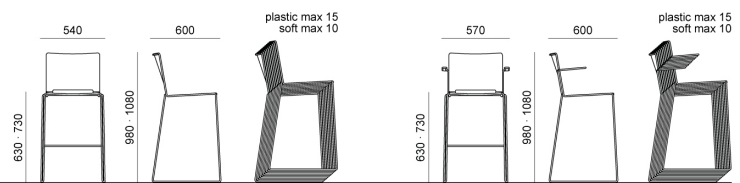

Aggancio lungo in plastica, grigio Ral 7040, per sedie in tondino Ø11 con braccioli e con tavoletta scrittoio

Pattino di scorrimento per pavimentazioni morbide ed irregolari utilizzabile su piedini di telai in tondino

Pattino di scorrimento con feltro per pavimentazioni delicate utilizzabile su piedini di telai in tondino

MISURE

laFILÒ PLASTIC | SOFT . Design Basaglia + Rota Nodari

DIEMMEBI[®]

SGABELLO | STOOL