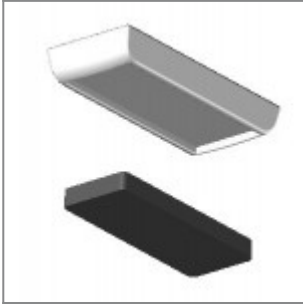

laFILÒ PLASTIC SGABELLO Design Alberto Basaglia Natalia Rota Nodari

Famiglia di sedute con struttura in metallo verniciato con polveri epossidiche o cromato. Seduta e schienale in polipropilene stampato ad iniezione con trattamento anti UV. Disponibile la versione autoestinguente. Ideale per la collettività.

Pantone - 375C

ACCESSORI

Feltro singolo, marrone, c/adesivo mm 12x30x4 per piedino sedia quattro gambe laKendò ed Eclipse

Aggancio corto in plastica, grigio Ral 7040, per sedie in tondino Ø11 senza braccioli

Aggancio lungo in plastica, grigio Ral 7040, per sedie in tondino Ø11 con braccioli e con tavoletta scrittoio

Pattino di scorrimento per pavimentazioni morbide ed irregolari utilizzabile su piedini di telai in tondino

Pattino di scorrimento con feltro per pavimentazioni delicate utilizzabile su piedini di telai in tondino

MISURE

laFILÒ PLASTIC | SOFT . Design Basaglia + Rota Nodari

DIEMMEBI[®]

SGABELLO | STOOL