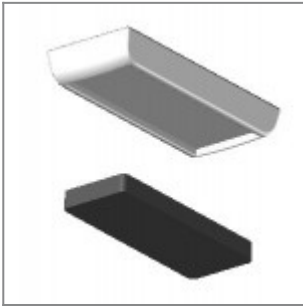

Pattino di scorrimento con feltro per pavimentazioni delicate utilizzabile su piedini di telai in tondino