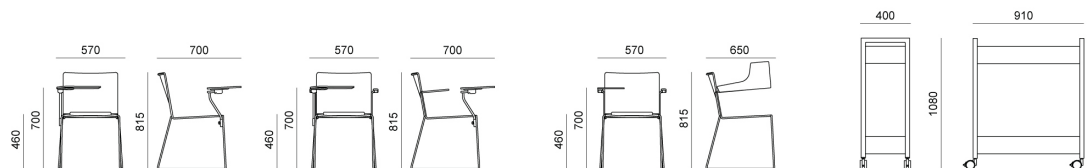

Carrello porta tavolette scrittoio verniciato nero con capacità di 60 tavolette tipo FOTV10PXX/FOTV20PXX; capacità di 30 pezzi per tavolette tipo ZATV30P90/ZATV40P90

Feltro singolo, marrone, c/adesivo mm 12x30x4 per piedino sedia quattro gambe laKendò ed Eclipse

## MISURE

laFILÒ PLASTIC | SOFT . Design Basaglia + Rota Nodari

DIEMMEBI®

SEDIA CON SCRITTOIO + CARRELLO PORTA TAVOLETTE | CHAIR WITH REMOVABLE WRITING TABLET + TROLLEY FOR WRITING TABLETS