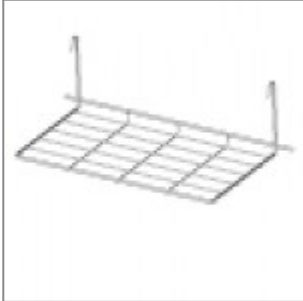

## ACCESSORI

Carrello porta sedie in tondino verniciato nero

Aggancio corto in plastica, grigio Ral 7040, per sedie in tondino Ø11 senza braccioli

Aggancio lungo in plastica, grigio Ral 7040, per sedie in tondino Ø11 con braccioli e con tavoletta scrittoio

Cestino cromato per sedia trapezio laFilò

Tavoletta scrittoio laFilò in HPL nera, rimovibile dal bracciolo, destra guardando (per uso con snodo FOSN10A90)

Tavoletta scrittoio laFilò in HPL bianca, rimovibile dal bracciolo, destra guardando (per uso con snodo FOSN10A90)