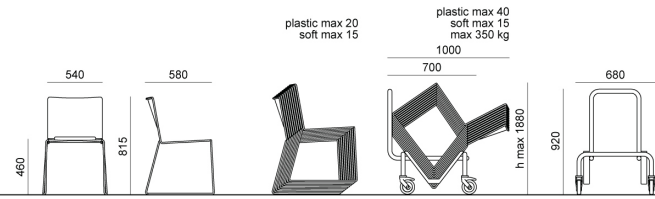

SEDIA | CHAIR