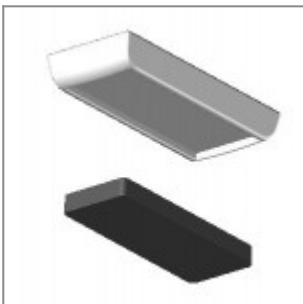

Carrello porta sedie in tondino verniciato nero

Feltro singolo, marrone, c/adeseivo mm 12x30x4 per piedino sedia quattro gambe laKendò ed Eclipse

Aggancio corto in plastica, grigio Ral 7040, per sedie in tondino Ø11 senza braccioli

Aggancio lungo in plastica, grigio Ral 7040, per sedie in tondino Ø11 con braccioli e con tavoletta scrittoio

Cestino cromato per sedia trapezio laFilò

Barra distanziatrice laFilò verniciata nera, senza ferramenta

Pattino di scorrimento per pavimentazioni morbide ed irregolari utilizzabile su piedini di telai in tondino

Pattino di scorrimento con feltro per pavimentazioni delicate utilizzabile su piedini di telai in tondino