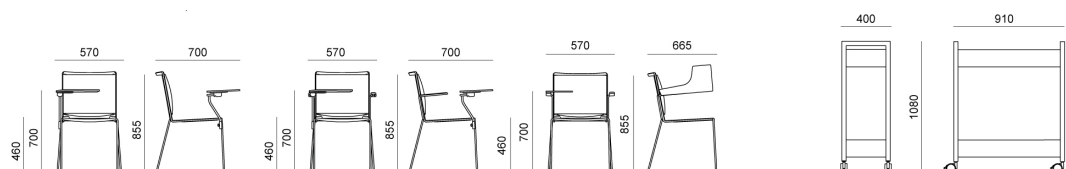

MISURE

S'MESH PLASTIC | SOFT . Design Basaglia + Rota Nodari

DIEMMEBI®

SEDIA CON SCRITTOIO + CARRELLO PORTA TAVOLETTE | CHAIR WITH REMOVABLE WRITING TABLET + TROLLEY FOR WRITING TABLETS