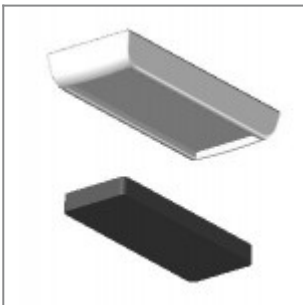

S'MESH SOFT SEDIA SCRITTOIO RIMOVIBILE DAL BRACCIOLO

Design Alberto Basaglia Natalia Rota Nodari

S'mesh è stata disegnata pensando alle singole occasioni in cui trascorriamo del tempo seduti: in ufficio, nelle sale d'attesa e durante le conferenze. Il massimo del confort rapportato all'alto livello di industrializzazione è la prerogativa secondo cui è stata progettata. Un prodotto che si assembla senza viti con un sistema brevettato ad incastro, che permette la riduzione dei costi e facilita lo smaltimento a fine vita. Ha una struttura perimetrale in tondino d'acciaio. Seduta e schienale sono in polipropilene nei colori bianco nero e grigio. La rete dello schienale è disponibile nei colori nero, bianco, grigio e a progetto anche verde, rosso, blu e beige.

Nero - RAL 9005

SEDILE

Bianco - RAL 9003

Grigio - RAL 7040

Nero - RAL 9005

ACCESSORI

Carrello porta sedie in tondino verniciato nero

Aggancio lungo in plastica, grigio Ral 7040, per sedie in tondino Ø11 con braccioli e con tavoletta scrittoio

Cestino cromato per sedia trapezio laFilò

Tavoletta scrittoio laFilò in HPL nera, rimovibile dal bracciolo, destra guardando (per uso con snodo FOSN10A90)

Tavoletta scrittoio laFilò in HPL bianca, rimovibile dal bracciolo, destra guardando (per uso con snodo FOSN10A90)

Pattino di scorrimento per pavimentazioni morbide ed irregolari utilizzabile su piedini di telai in tondino

Pattino di scorrimento con feltro per pavimentazioni delicate utilizzabile su piedini di telai in tondino