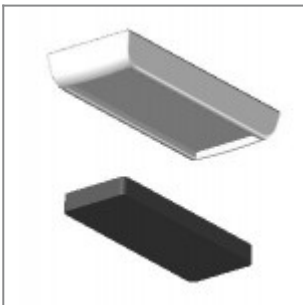

S'MESH PLASTIC SEDIA SCRITTOIO RIMOVIBILE DAL BRACCIOLO

Design Alberto Basaglia Natalia Rota Nodari

S'mesh è stata disegnata pensando alle singole occasioni in cui trascorriamo del tempo seduti: in ufficio, nelle sale d'attesa e durante le conferenze. Il massimo del confort rapportato all'alto livello di industrializzazione è la prerogativa secondo cui è stata progettata. Un prodotto che si assembla senza viti con un sistema brevettato ad incastro, che permette la riduzione dei costi e facilita lo smaltimento a fine vita. Ha una struttura perimetrale in tondino d'acciaio. Seduta e schienale sono in polipropilene nei colori bianco nero e grigio. La rete dello schienale è disponibile nei colori nero, bianco, grigio e a progetto anche verde, rosso, blu e beige.

Nero - RAL 9005

SEDILE

Bianco - RAL 9003

Grigio - RAL 7040

Nero - RAL 9005

ACCESSORI

Carrello porta sedie in tondino verniciato nero

Aggancio lungo in plastica, grigio Ral 7040, per sedie in tondino Ø11 con braccioli e con tavoletta scrittoio

Cestino cromato per sedia trapezio laFilò

Tavoletta scrittoio laFilò in HPL nera, rimovibile dal bracciolo, destra guardando (per uso con snodo FOSN10A90)

Tavoletta scrittoio laFilò in HPL bianca, rimovibile dal bracciolo, destra guardando (per uso con snodo FOSN10A90)

Pattino di scorrimento per pavimentazioni morbide ed irregolari utilizzabile su piedini di telai in tondino

Pattino di scorrimento con feltro per pavimentazioni delicate utilizzabile su piedini di telai in tondino