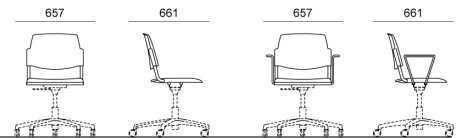

## DIMENSIONS

**VOLÉE** PLASTIC | NET PLASTIC | EASY SOFT | SOFT | NET SOFT . Design Angelo Pinaffo

**DIEMMEBI**<sup>®</sup>

SEDIA DATILO | *TASK CHAIR*