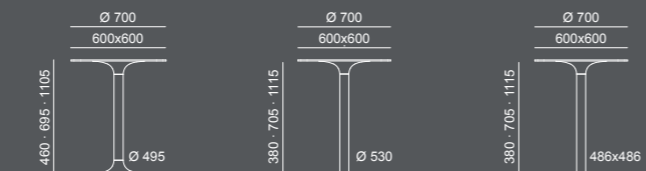

TAVOLO CON PIANO VETRO | TABLE WITH GLASS TOP

BASE TAVOLO PER PIANO LEGNO* | TABLE BASE FOR WOODEN TOP*

HAPPY HOURS

Design Diemmebi R&D

Famiglia di tavoli con struttura in metallo verniciato con polveri epossidiche o cromato, con base tonda, quadrata o a calice ed in diverse altezze. Disponibile ripiano in vetro. Ideale per aree break e sale d'attesa.

Family of tables made of chromed or epoxy painted metal frame offered in different shapes and heights. Available with tempered glass top. Ideal for break and waiting areas.

* Piano non incluso.
* Table top not included.